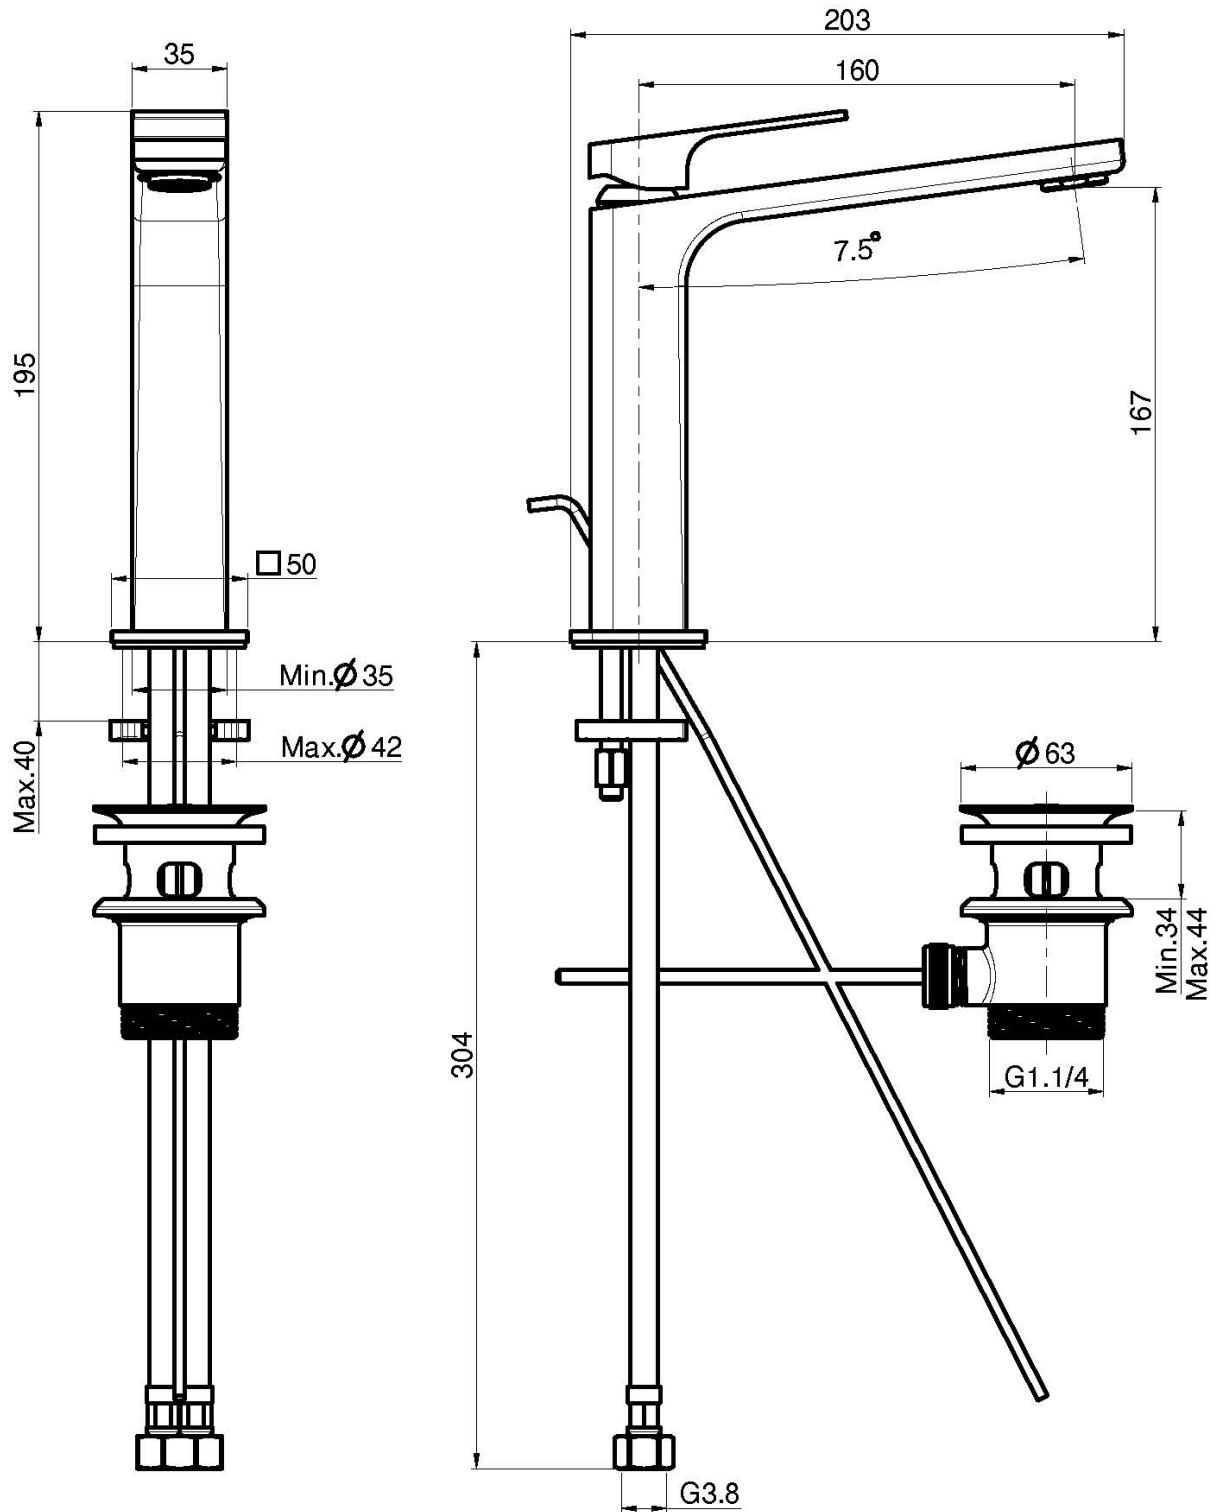

This drawing is the property of FIMA Carlo Frattini. Any complete or partial reproduction, or any transmission to third party without FIMA Carlo Frattini authorization is forbidden.