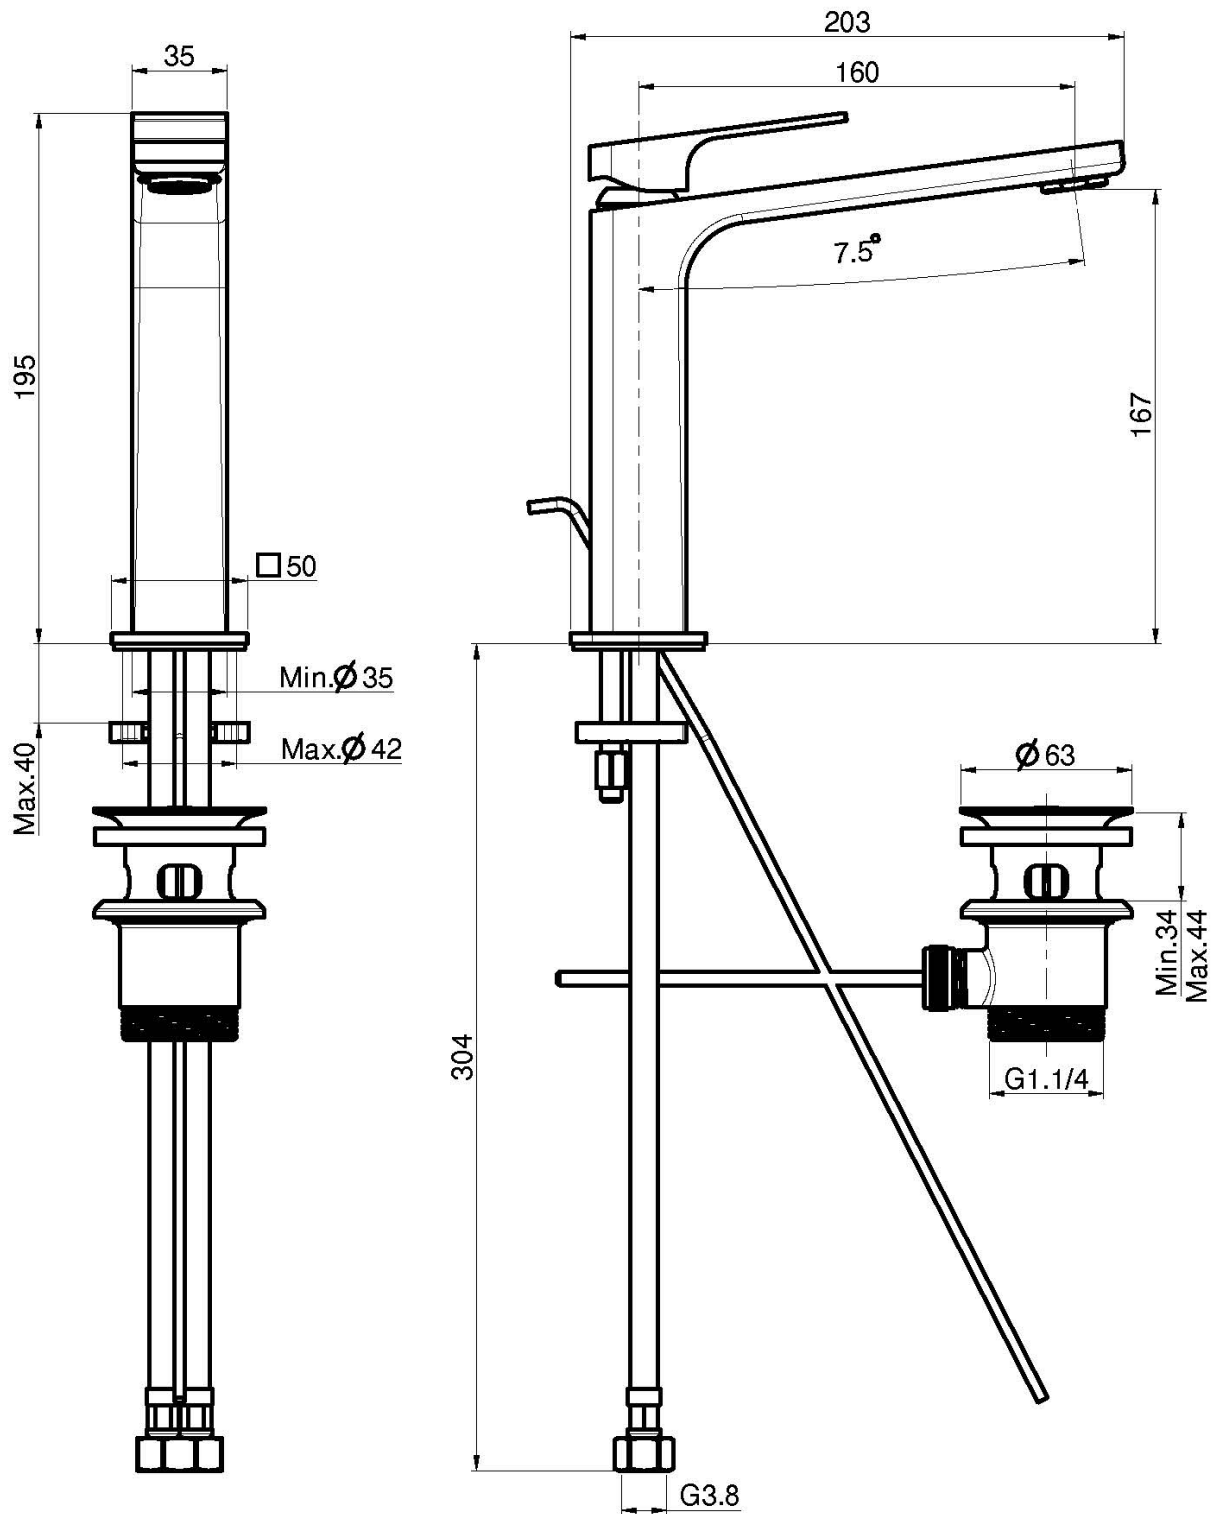

This drawing is the property of FIMA Carlo Frattini. Any complete or partial reproduction, or any transmission to third party without FIMA Carlo Frattini authorization is forbidden.