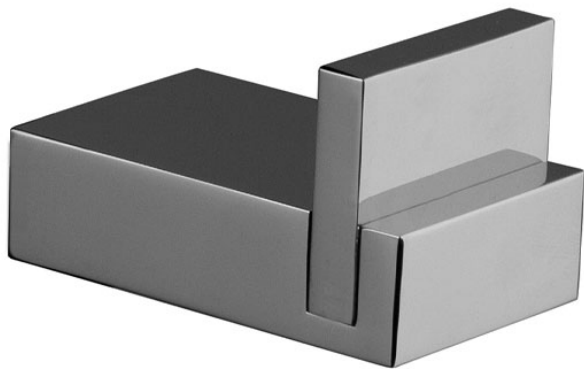

Код F6024/1

EINZELNER KLEIDERHAKEN

ИЗОБРАЖЕНИЕ

Finishes

-  ХРОМ
CR
-  HL
-  HS
-  ZL
-  ZS
-  BRUSHED NICKEL
SN
-  ХРОМ ЧЁРНЫЙ
CN
-  БРАШИРОВАННОЕ ЧЁРНЫЙ
CS
-  БЕЛЫЙ МАТОВЫЙ
BS
-  ЧЁРНЫЙ МАТОВЫЙ
NS
-  ЗОЛОТО
OR
-  БРАШИРОВАННОЕ ЗОЛОТО
OS