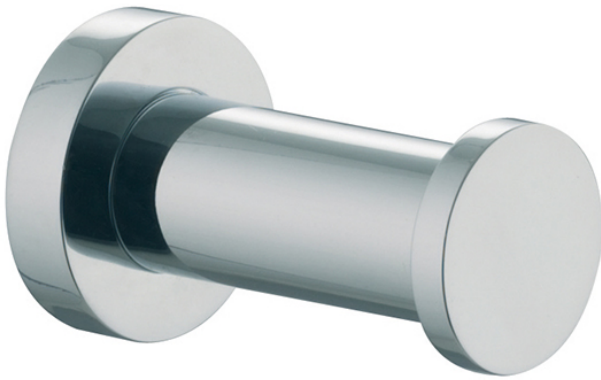

Код F6004/1

**EINZELNER KLEIDERHAKEN**

ИЗОБРАЖЕНИЕ

**Finiture**

-  ХРОМ  
CR
-  HL
-  HS
-  ZL
-  ZS
-  BRUSHED NICKEL  
SN
-  ХРОМ ЧЁРНЫЙ  
CN
-  БРАШИРОВАННОЕ ЧЁРНЫЙ  
CS
-  БЕЛЫЙ МАТОВЫЙ  
BS
-  ЧЁРНЫЙ МАТОВЫЙ  
NS
-  ЗОЛОТО  
OR
-  БРАШИРОВАННОЕ ЗОЛОТО  
OS