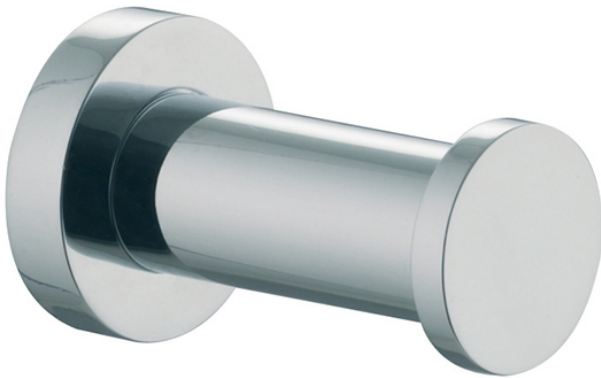

Код F6004/1

EINZELNER KLEIDERHAKEN

ИЗОБРАЖЕНИЕ

Finiture

-  ХРОМ
CR
-  HL
-  HS
-  ZL
-  ZS
-  BRUSHED NICKEL
SN
-  ХРОМ ЧЁРНЫЙ
CN
-  БРАШИРОВАННОЕ ЧЁРНЫЙ
CS
-  БЕЛЫЙ МАТОВЫЙ
BS
-  ЧЁРНЫЙ МАТОВЫЙ
NS
-  ЗОЛОТО
OR
-  БРАШИРОВАННОЕ ЗОЛОТО
OS