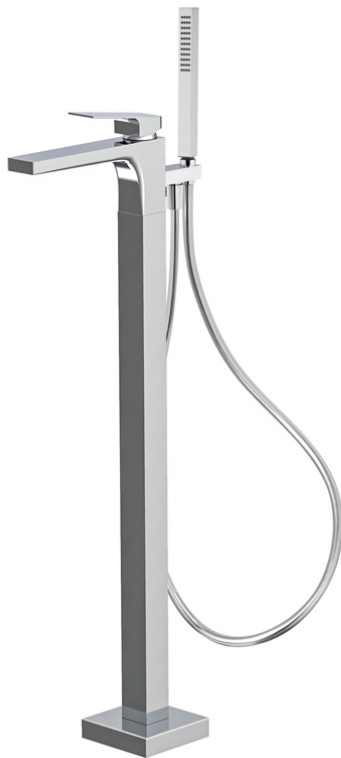

Code F3384/4N

FREISTEHENDE WANNENBATTERIE MIT BRAUSESET

- Auslauf 204 mm
- Höhe Fussboden/Perlator 840mm
- Handbrause mit Antikalkdüsen
- chromalux Schlauch 1500 mm
- **UP Körper separat zu bestellen**

Finishes

-  CHROM
CR
-  NICKEL GEBÜRSTET
SN
-  WEISSMATT
BS
-  SCHWARZMATT
NS

BILD

PRODUKTE MUSSTEN SEPARAT BESTELLT WERDEN

[UP Körper](#)

Siehe die allgemeinen Verkaufsbedingungen auf unserer geltenden Preisliste