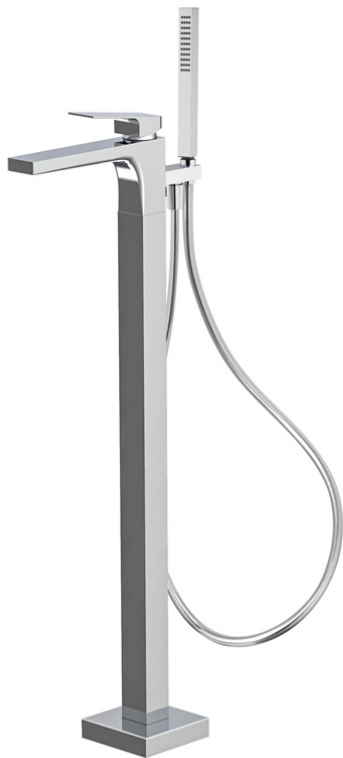

Код F3384/4N

FREISTEHENDE WANNENBATTERIE MIT BRAUSESET

- Auslauf 204 mm
- Höhe Fussboden/Perlator 840mm
- Handbrause mit Antikalkdüsen
- chromalux Schlauch 1500 mm
- **UP Körper separat zu bestellen**

Finishes

-  XPOМ
CR
-  BRUSHED NICKEL
SN
-  БЕЛЫЙ МАТОВЫЙ
BS
-  ЧЁРНЫЙ МАТОВЫЙ
NS

ИЗОБРАЖЕНИЕ

ТОВАРЫ НЕОБХОДИМО ЗАКАЗАТЬ ОТДЕЛЬНО

[UP Körper](#)

Общие условия продажи в нашем действующем прайс-листе.