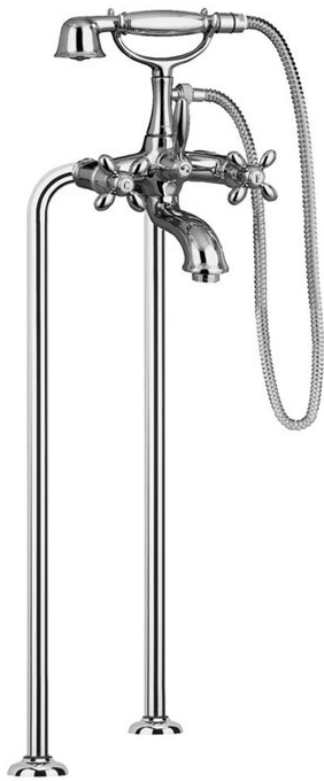

Код F5004/4

FREISTEHENDE WANNENBATTERIE MIT BRAUSESET

- Messing Schlauch 1500 mm
- Handbrause mit Antikalkdüsen
- Umsteller
- Standfüßepaar M 1/2"

Finishes

- XROM
  CR
- BRUSHED NICKEL
  SN
- ЗОЛОТО
  OR
- БРАШИРОВАННОЕ ЗОЛОТО
  OS
- OLD BRONZE
  BR
- АНТИЧНАЯ МЕДЬ
  RA

ИЗОБРАЖЕНИЕ

ТОВАРЫ НЕОБХОДИМО ЗАКАЗАТЬ ОТДЕЛЬНО

[UP Körper](#)

Общие условия продажи в нашем действующем прайс-листе.