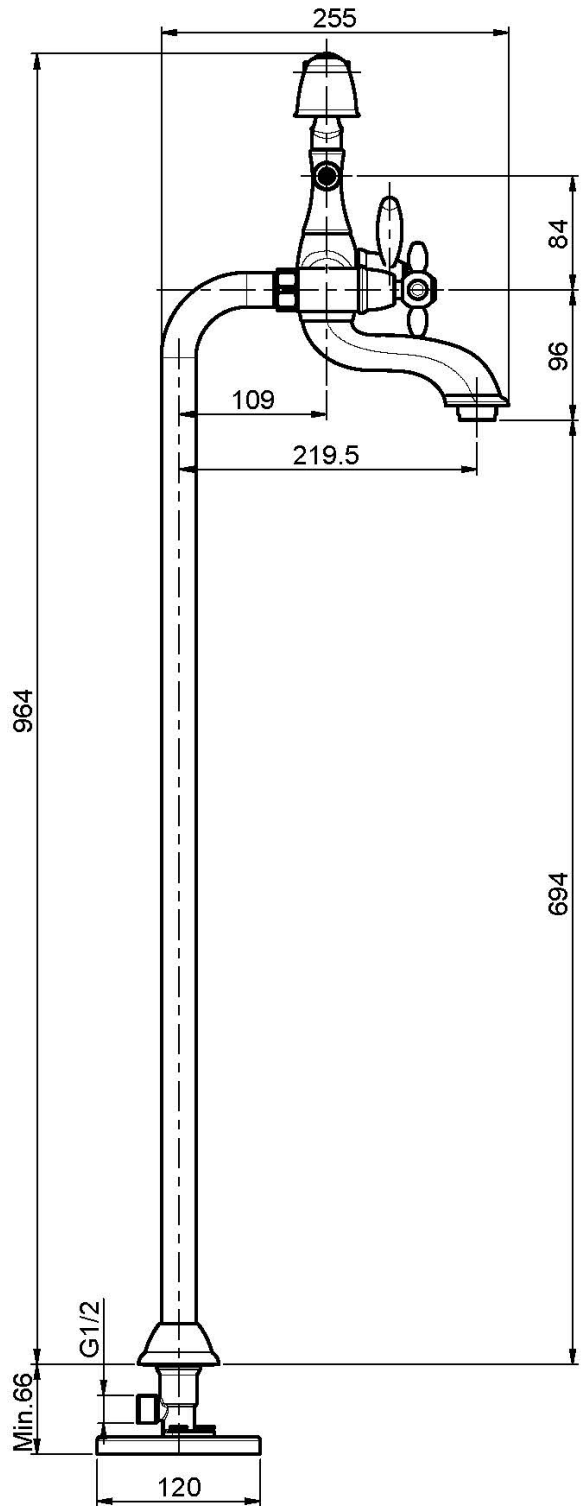

This drawing is the property of FIMA Carlo Frattini. Any complete or partial reproduction, or any transmission to third party without FIMA Carlo Frattini authorization is forbidden.