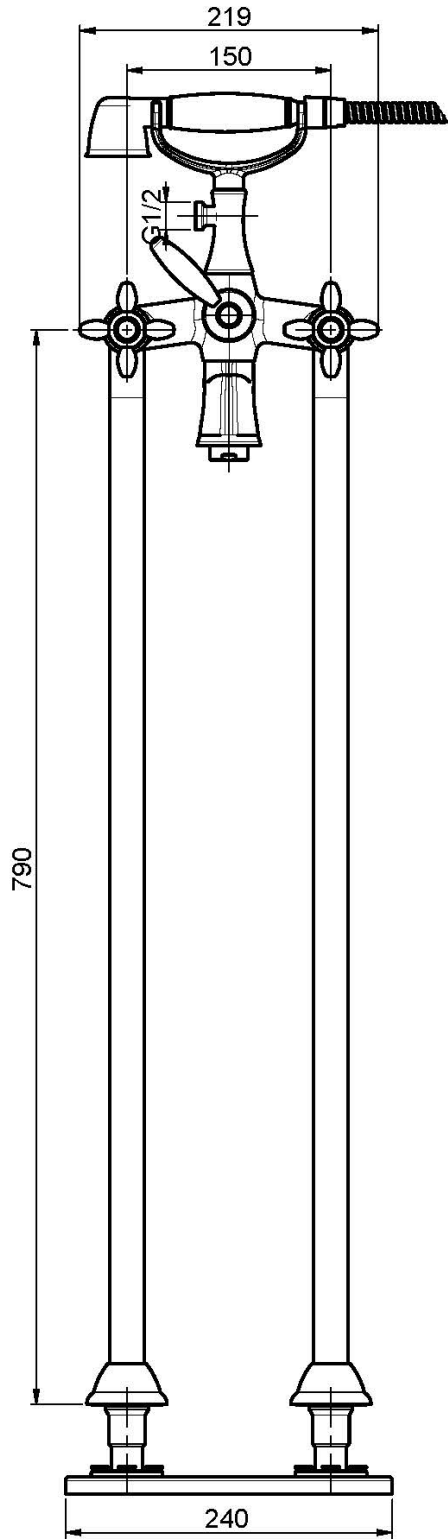

This drawing is the property of FIMA Carlo Frattini. Any complete or partial reproduction, or any transmission to third party without FIMA Carlo Frattini authorization is forbidden.