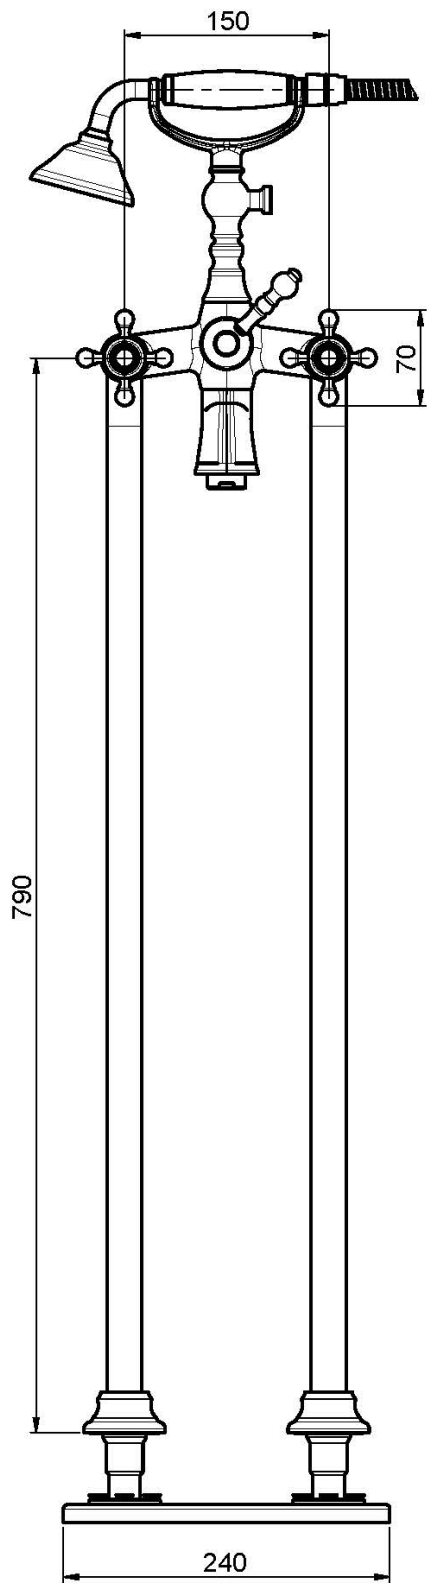

Code F5084/4

FREISTEHENDE WANNENBATTERIE MIT BRAUSESET

- Messing Schlauch 1500 mm
- Standfüßepaar M 1/2"
- Handbrause mit Antikalkdüsen
- Umsteller
- **UP Körper separat zu bestellen**

Finishes

-  CHROM
CR
-  NICKEL GEBÜRSTET
SN
-  GOLD
OR
-  GOLD GEBÜRSTET
OS
-  BRONZE
BR
-  ALTE KUPFER
RA

BILD

PRODUKTE MUSSTEN SEPARAT
BESTELT WERDEN

[UP Körper](#)

Siehe die allgemeinen Verkaufsbedingungen auf unserer
geltenden Preisliste

This drawing is the property of FIMA Carlo Frattini. Any complete or partial reproduction, or any transmission to third party without FIMA Carlo Frattini authorization is forbidden.