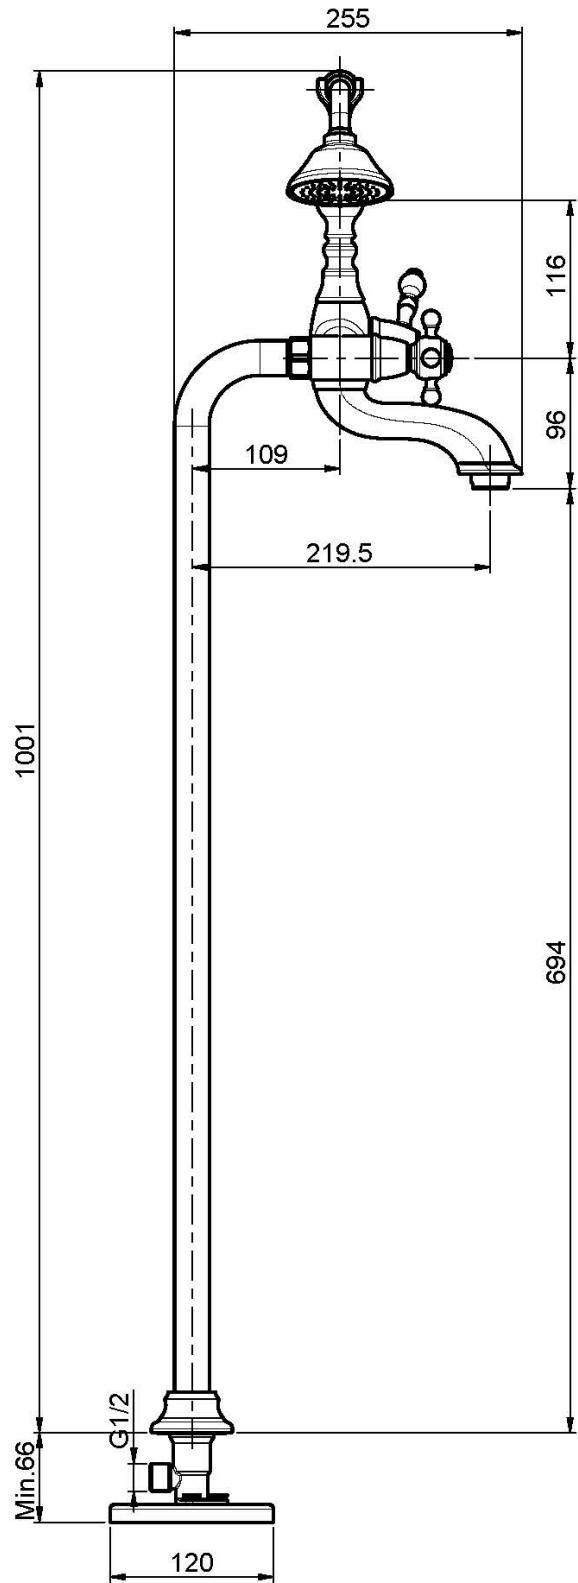

Code F5084/4

FREISTEHENDE WANNENBATTERIE MIT BRAUSESET

- Messing Schlauch 1500 mm
- Standfüßepaar M 1/2"
- Handbrause mit Antikalkdüsen
- Umsteller
- **UP Körper separat zu bestellen**

Finishes

-  CHROM
CR
-  NICKEL GEBÜRSTET
SN
-  GOLD
OR
-  GOLD GEBÜRSTET
OS
-  BRONZE
BR
-  ALTE KUPFER
RA

BILD

PRODUKTE MUSSTEN SEPARAT
BESTELT WERDEN

[UP Körper](#)

Siehe die allgemeinen Verkaufsbedingungen auf unserer
geltenden Preisliste

This drawing is the property of FIMA Carlo Frattini. Any complete or partial reproduction, or any transmission to third party without FIMA Carlo Frattini authorization is forbidden.