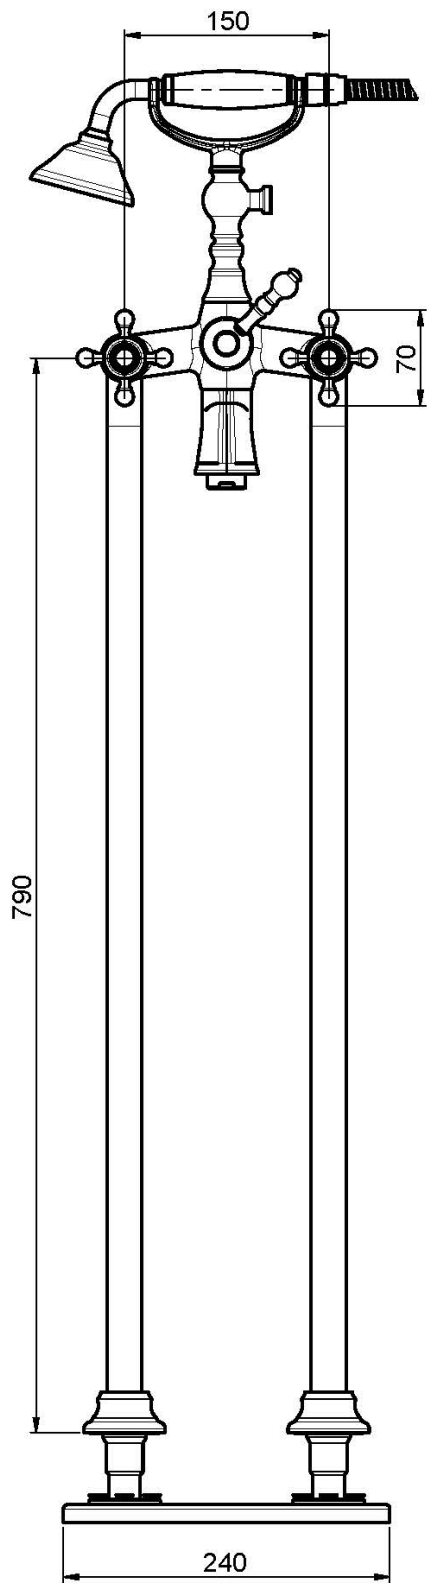

This drawing is the property of FIMA Carlo Frattini. Any complete or partial reproduction, or any transmission to third party without FIMA Carlo Frattini authorization is forbidden.