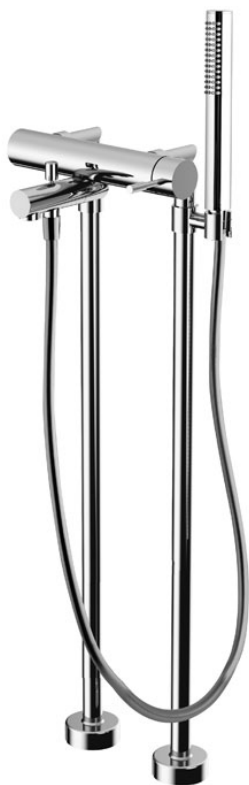

Code F3034/4

FREISTEHENDE WANNENBATTERIE MIT BRAUSESET

- Standfüßepaar M 1/2"
- Umsteller
- Handbrause mit Antikalkdüsen
- chromalux Schlauch 1500 mm
- **UP Körper separat zu bestellen**

BILD

Finishes

-  CHROM
CR
-  HL
-  HS
-  ZL
-  ZS
-  SN
NICKEL GEBÜRSTET
-  CN
SCHWARZCHROM
-  CS
SCHWARZCHROM GEBÜRSTET
-  BS
WEISSMATT
-  NS
SCHWARZMATT
-  OR
GOLD
-  OS
GOLD GEBÜRSTET

**PRODUKTE MUSSTEN SEPARAT
BESTELLT WERDEN**

[UP Körper](#)

Siehe die allgemeinen Verkaufsbedingungen auf unserer
geltenden Preisliste

This drawing is the property of FIMA Carlo Frattini. Any complete or partial reproduction, or any transmission to third party without FIMA Carlo Frattini authorization is forbidden.