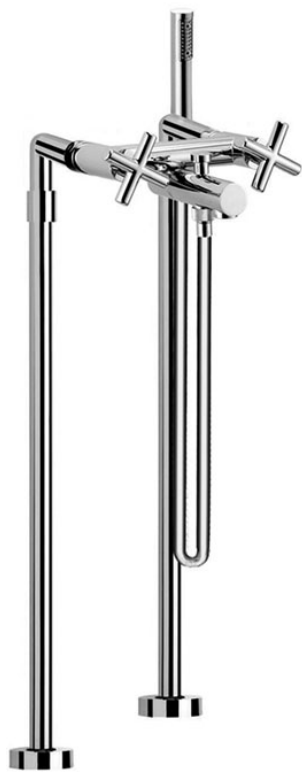

Код F5304/4

## FREISTEHENDE WANNENBATTERIE MIT BRAUSESET

- Standfüßepaar M 1/2"
- Handbrause mit Antikalkdüsen
- Umsteller
- chromalux Schlauch 1500 mm

## ИЗОБРАЖЕНИЕ

## Finishes

-  XРОМ  
CR
-  HL
-  HS
-  BRUSHED NICKEL  
SN
-  ХРОМ ЧЁРНЫЙ  
CN
-  БРАШИРОВАННОЕ ЧЁРНЫЙ  
CS
-  БЕЛЫЙ МАТОВЫЙ  
BS
-  ЧЁРНЫЙ МАТОВЫЙ  
NS

ТОВАРЫ НЕОБХОДИМО ЗАКАЗАТЬ ОТДЕЛЬНО