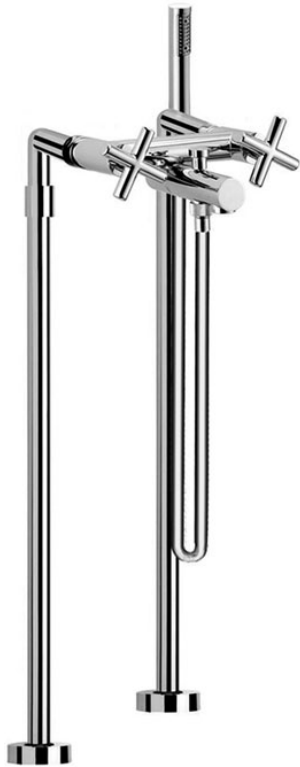

Code F5304/4

FREISTEHENDE WANNENBATTERIE MIT BRAUSESET

- Standfüßepaar M 1/2"
- Handbrause mit Antikalkdüsen
- Umsteller
- chromalux Schlauch 1500 mm

BILD

Finishes

-  CHROM
CR
-  HL
-  HS
-  NICKEL GEBÜRSTET
SN
-  SCHWARZCHROM
CN
-  SCHWARZCHROM GEBÜRSTET
CS
-  WEISSMATT
BS
-  SCHWARZMATT
NS