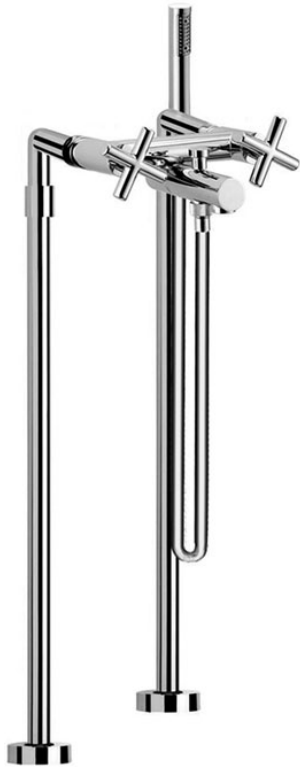

Код F5304/4

FREISTEHENDE WANNENBATTERIE MIT BRAUSESET

- Standfüßepaar M 1/2"
- Handbrause mit Antikalkdüsen
- Umsteller
- chromalux Schlauch 1500 mm

ИЗОБРАЖЕНИЕ

Finishes

-  XРОМ
CR
-  HL
-  HS
-  BRUSHED NICKEL
SN
-  ХРОМ ЧЁРНЫЙ
CN
-  БРАШИРОВАННОЕ ЧЁРНЫЙ
CS
-  БЕЛЫЙ МАТОВЫЙ
BS
-  ЧЁРНЫЙ МАТОВЫЙ
NS