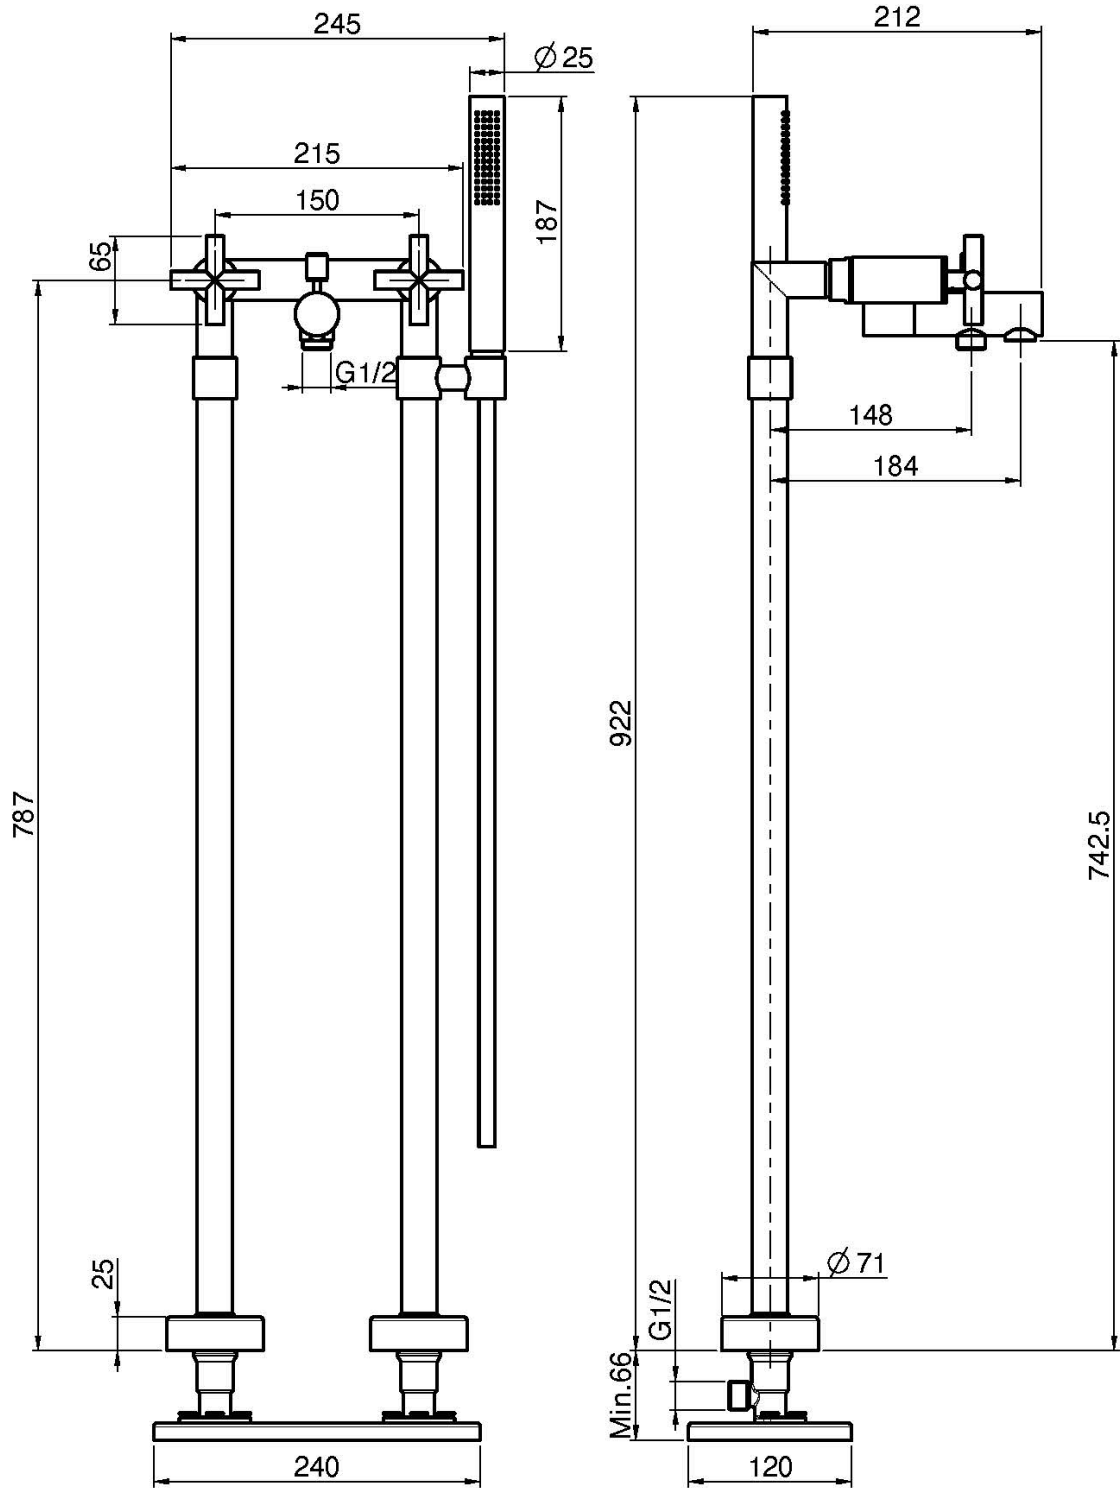

This drawing is the property of FIMA Carlo Frattini. Any complete or partial reproduction, or any transmission to third party without FIMA Carlo Frattini authorization is forbidden.