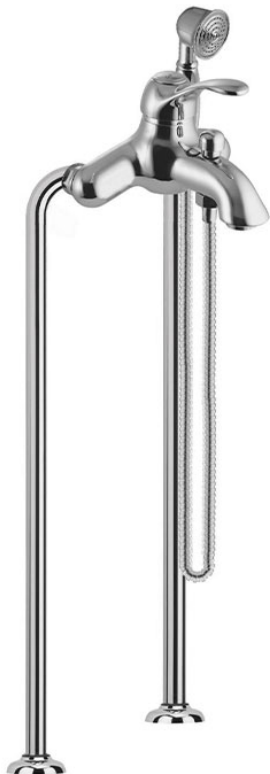

Code F3304/4

FREISTEHENDE WANNENBATTERIE MIT BRAUSESET

- Messing Schlauch 1500 mm
- Handbrause mit Antikalkdüsen
- Umsteller
- Standfüßepaar M 1/2"

Finishes

- CHROM
  CR
- NICKEL GEBÜRSTET
  SN
- GOLD
  OR
- GOLD GEBÜRSTET
  OS
- BRONZE
  BR
- ALTE KUPFER
  RA

BILD

PRODUKTE MUSSTEN SEPARAT
BESTELT WERDEN

UP Körper

Siehe die allgemeinen Verkaufsbedingungen auf unserer
geltenden Preisliste