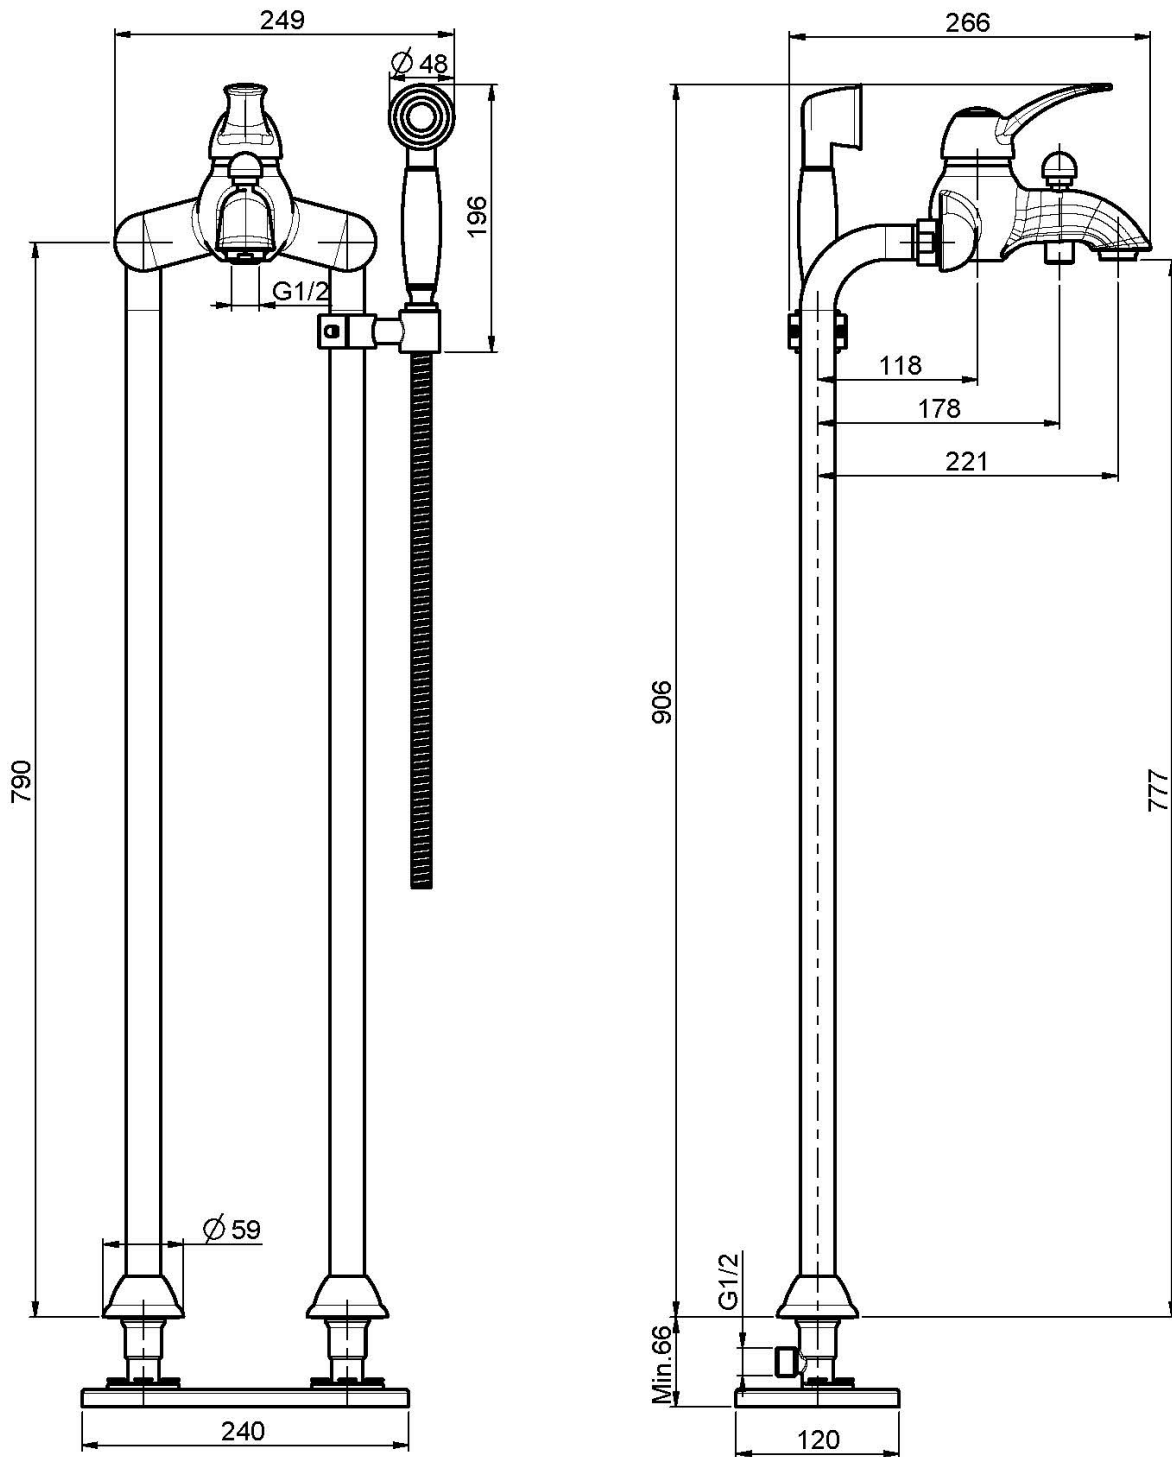

This drawing is the property of FIMA Carlo Frattini. Any complete or partial reproduction, or any transmission to third party without FIMA Carlo Frattini authorization is forbidden.