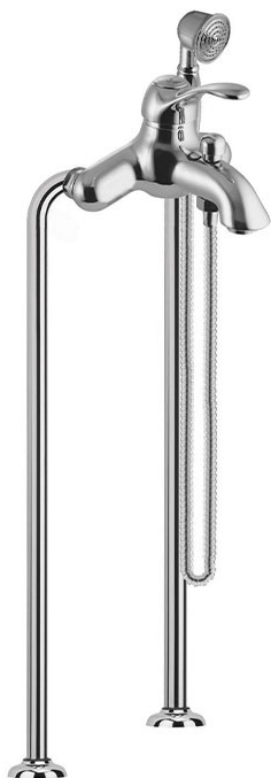

Код F3304/4

FREISTEHENDE WANNENBATTERIE MIT BRAUSESET

- Messing Schlauch 1500 mm
- Handbrause mit Antikalkdüsen
- Umsteller
- Standfüßepaar M 1/2"

Finishes

- XROM
  CR
- BRUSHED NICKEL
  SN
- ЗОЛОТО
  OR
- БРАШИРОВАННОЕ ЗОЛОТО
  OS
- OLD BRONZE
  BR
- АНТИЧНАЯ МЕДЬ
  RA

ИЗОБРАЖЕНИЕ

ТОВАРЫ НЕОБХОДИМО ЗАКАЗАТЬ
ОТДЕЛЬНО

[UP Körper](#)

Общие условия продажи в нашем действующем прайс-листе.