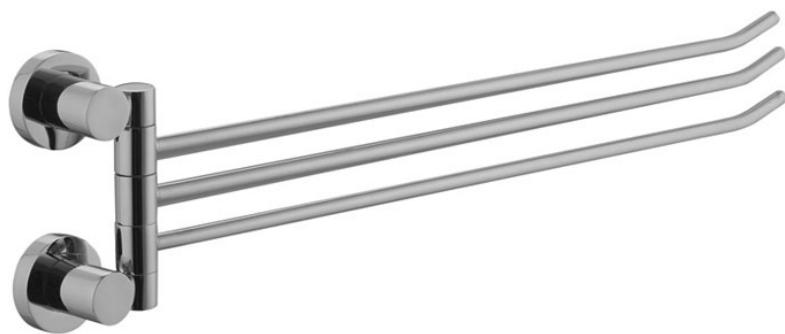

Код F6002/2

**GELENKHANDTUCHHALTER**

ИЗОБРАЖЕНИЕ

Finishes

-  ХРОМ  
CR
-  HL
-  HS
-  ZL
-  ZS
-  BRUSHED NICKEL  
SN
-  ХРОМ ЧЁРНЫЙ  
CN
-  БРАШИРОВАННОЕ ЧЁРНЫЙ  
CS
-  БЕЛЫЙ МАТОВЫЙ  
BS
-  ЧЁРНЫЙ МАТОВЫЙ  
NS
-  ЗОЛОТО  
OR
-  БРАШИРОВАННОЕ ЗОЛОТО  
OS