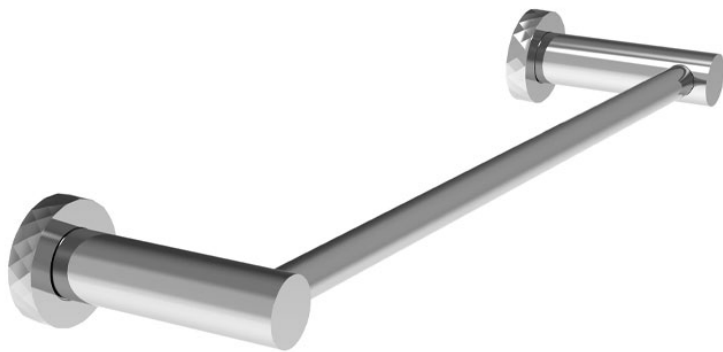

Код F6000/30

HANDTUCHHALTER 30 CM

ИЗОБРАЖЕНИЕ

Finishes

-  ХРОМ
CR
-  HL
-  HS
-  ZL
-  ZS
-  BRUSHED NICKEL
SN
-  ХРОМ ЧЁРНЫЙ
CN
-  БРАШИРОВАННОЕ ЧЁРНЫЙ
CS
-  БЕЛЫЙ МАТОВЫЙ
BS
-  ЧЁРНЫЙ МАТОВЫЙ
NS
-  ЗОЛОТО
OR
-  БРАШИРОВАННОЕ ЗОЛОТО
OS