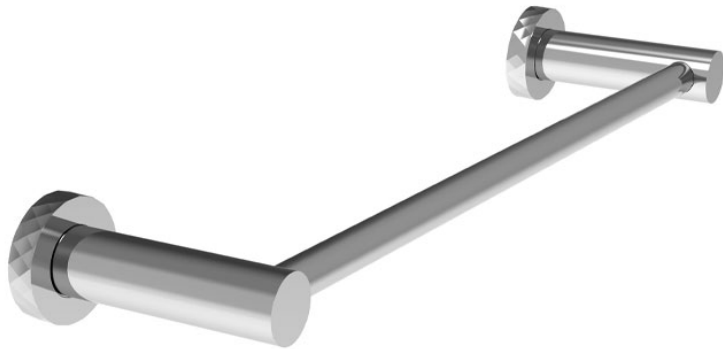

Код F6000/30

**HANDTUCHHALTER 30 CM**

ИЗОБРАЖЕНИЕ

Finishes

-  ХРОМ  
CR
-  HL
-  HS
-  ZL
-  ZS
-  BRUSHED NICKEL  
SN
-  ХРОМ ЧЁРНЫЙ  
CN
-  БРАШИРОВАННОЕ ЧЁРНЫЙ  
CS
-  БЕЛЫЙ МАТОВЫЙ  
BS
-  ЧЁРНЫЙ МАТОВЫЙ  
NS
-  ЗОЛОТО  
OR
-  БРАШИРОВАННОЕ ЗОЛОТО  
OS