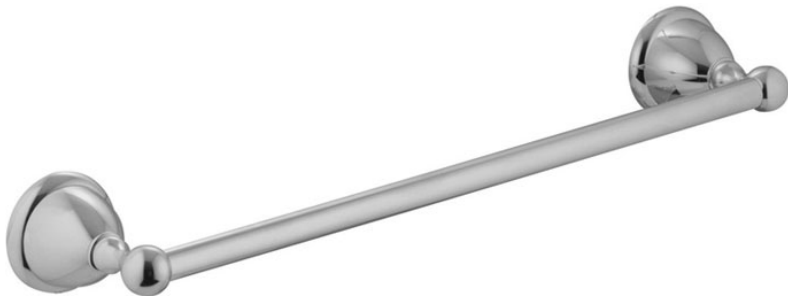

Code F6040/40

**HANDTUCHHALTER 40 CM**

**BILD**

**Finishes**

-  CHROM  
CR
-  NICKEL GEBÜRSTET  
SN
-  GOLD  
OR
-  GOLD GEBÜRSTET  
OS
-  BRONZE  
BR
-  ALTE KUPFER  
RA

Siehe die allgemeinen Verkaufsbedingungen auf unserer  
geltenden Preisliste