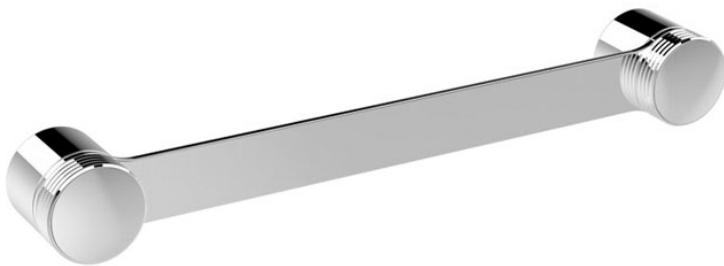

Code F6100/40

HANDTUCHHALTER 40 CM

- DECKEL SEPARAT ZU BESTELLEN

BILD

Texturen

-  H COLLECTION
-  V COLLECTION
-  X COLLECTION

Finishes

-  CHROM
CR
-  HL
-  HS
-  ZL
-  ZS
-  NICKEL GEBÜRSTET
SN
-  SCHWARZCHROM
CN
-  SCHWARZCHROM GEBÜRSTET
CS
-  WEISSMATT
BS
-  SCHWARZMATT
NS
-  GOLD
OR
-  GOLD GEBÜRSTET
OS