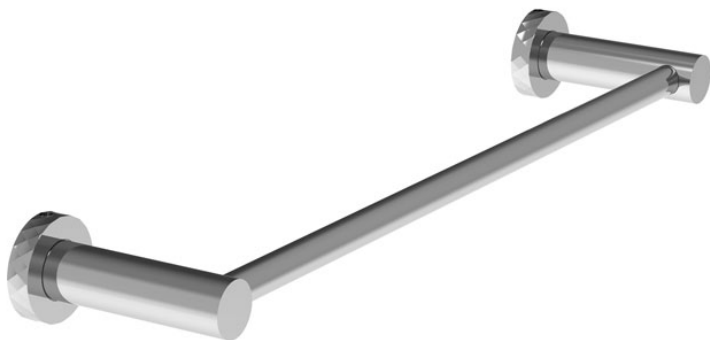

Код F6000/40

HANDTUCHHALTER 40 CM

ИЗОБРАЖЕНИЕ

Finishes

-  ХРОМ
CR
-  HL
-  HS
-  ZL
-  ZS
-  BRUSHED NICKEL
SN
-  ХРОМ ЧЁРНЫЙ
CN
-  БРАШИРОВАННОЕ ЧЁРНЫЙ
CS
-  БЕЛЫЙ МАТОВЫЙ
BS
-  ЧЁРНЫЙ МАТОВЫЙ
NS
-  ЗОЛОТО
OR
-  БРАШИРОВАННОЕ ЗОЛОТО
OS