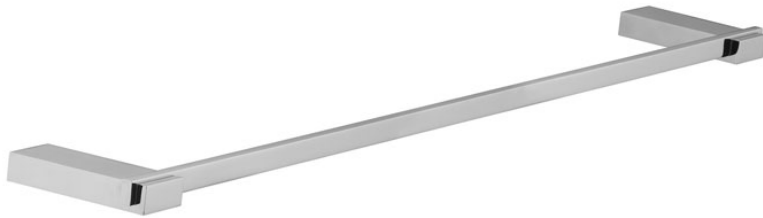

Код F6020/60

HANDTUCHHALTER 60 CM

ИЗОБРАЖЕНИЕ

Finishes

 ХРОМ
CR

 HL

 HS

 ZL

 ZS

 BRUSHED NICKEL
SN

 ХРОМ ЧЁРНЫЙ
CN

 БРАШИРОВАННОЕ ЧЁРНЫЙ
CS

 БЕЛЫЙ МАТОВЫЙ
BS

 ЧЁРНЫЙ МАТОВЫЙ
NS

 ЗОЛОТО
OR

 БРАШИРОВАННОЕ ЗОЛОТО
OS