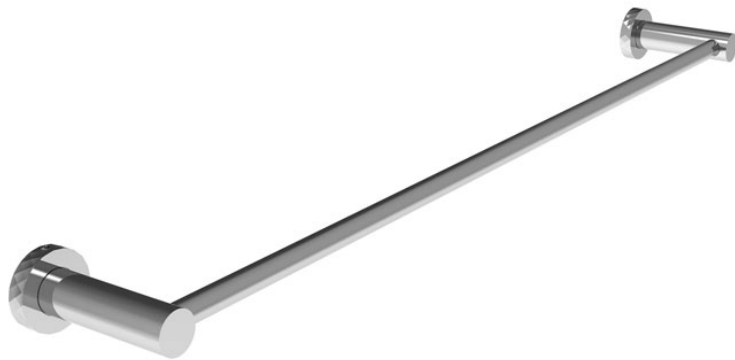

Код F6000/60

HANDTUCHHALTER 60 CM

ИЗОБРАЖЕНИЕ

Finishes

-  ХРОМ
CR
-  HL
-  HS
-  ZL
-  ZS
-  BRUSHED NICKEL
SN
-  ХРОМ ЧЁРНЫЙ
CN
-  БРАШИРОВАННОЕ ЧЁРНЫЙ
CS
-  БЕЛЫЙ МАТОВЫЙ
BS
-  ЧЁРНЫЙ МАТОВЫЙ
NS
-  ЗОЛОТО
OR
-  БРАШИРОВАННОЕ ЗОЛОТО
OS