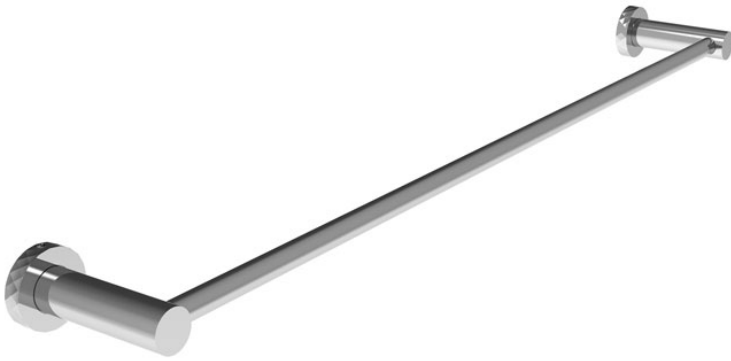

Код F6000/60

HANDTUCHHALTER 60 CM

ИЗОБРАЖЕНИЕ

Finishes

-  ХРОМ
CR
-  HL
-  HS
-  ZL
-  ZS
-  BRUSHED NICKEL
SN
-  ХРОМ ЧЁРНЫЙ
CN
-  БРАШИРОВАННОЕ ЧЁРНЫЙ
CS
-  БЕЛЫЙ МАТОВЫЙ
BS
-  ЧЁРНЫЙ МАТОВЫЙ
NS
-  ЗОЛОТО
OR
-  БРАШИРОВАННОЕ ЗОЛОТО
OS