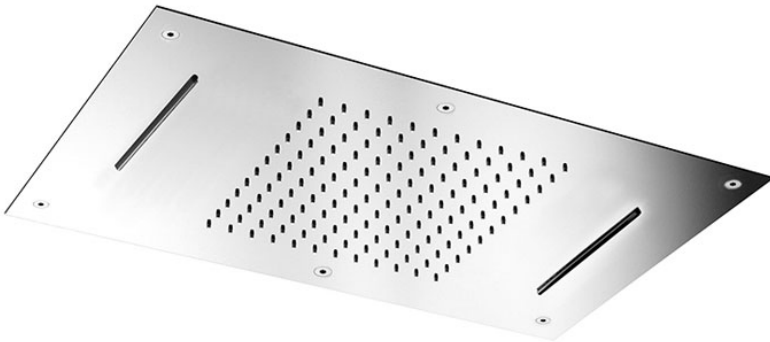

Code F2903

HARMONIA EDELSTAHLKOPFBRAUSE

- 700x400 mm
- Antikalk Gummidüsen
- 2 Kaskadenstrahl
- Regenstrahl

BILD

Finiture

-  CHROM
CR
-  GOLD
OR
-  GOLD GEBÜRSTET
OS
-  NICKEL GEBÜRSTET
SN
-  SCHWARZCHROM
CN
-  SCHWARZCHROM GEBÜRSTET
CS
-  WEISSMATT
BS
-  SCHWARZMATT
NS
-  ZINN
ZL
-  ZINN MATT
ZS