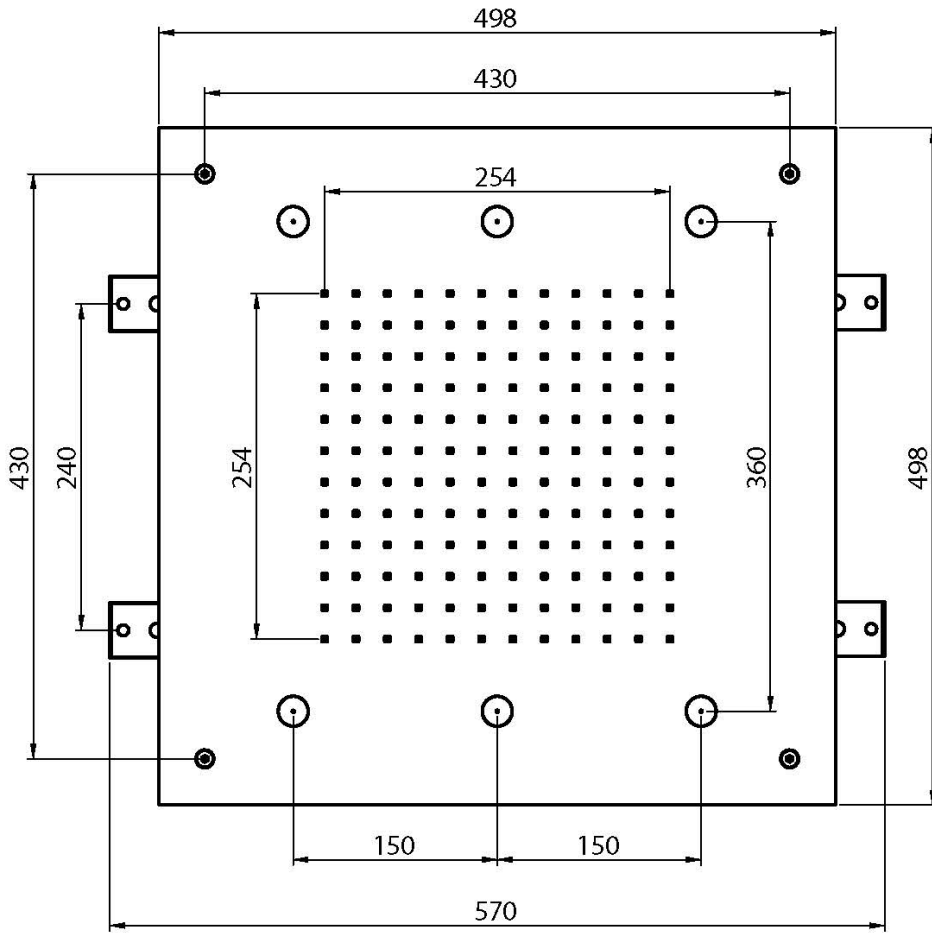

This drawing is the property of FIMA Carlo Frattini. Any complete or partial reproduction, or any transmission to third party without FIMA Carlo Frattini authorization is forbidden.