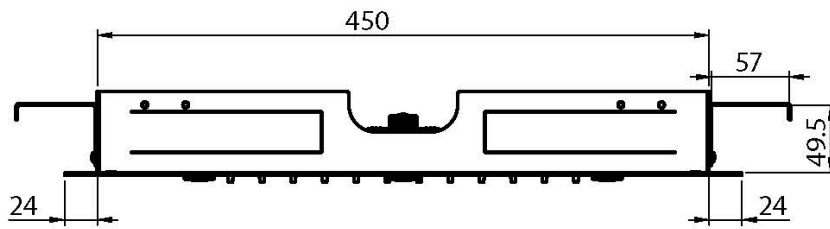

This drawing is the property of FIMA Carlo Frattini. Any complete or partial reproduction, or any transmission to third party without FIMA Carlo Frattini authorization is forbidden.