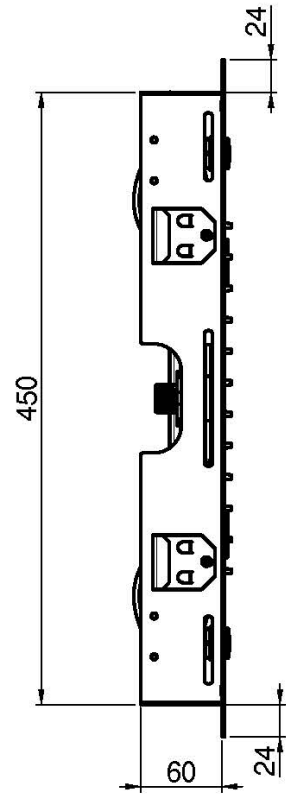

 ХРОМ ЧЁРНЫЙ
CN

 БРАШИРОВАННОЕ ЧЁРНЫЙ
CS

 БЕЛЫЙ МАТОВЫЙ
BS

 ЧЁРНЫЙ МАТОВЫЙ
NS

 ЗОЛОТО
OR

 БРАШИРОВАННОЕ ЗОЛОТО
OS

Общие условия продажи в нашем действующем прайс-листе.

This drawing is the property of FIMA Carlo Frattini. Any complete or partial reproduction, or any transmission to third party without FIMA Carlo Frattini authorization is forbidden.