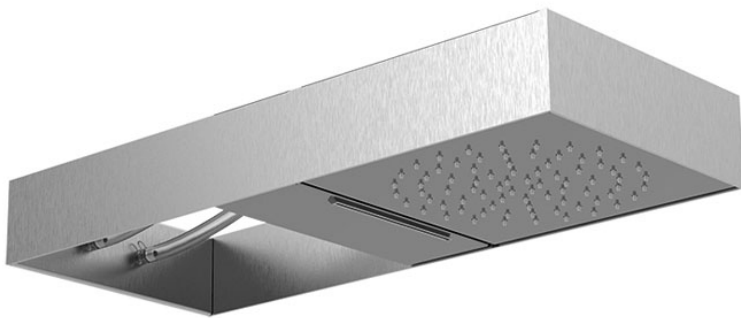

Code F2992S

KOPFBRAUSE MOOVE MIT EDELSTAHL GEBÜRSTETEN RAHMEN

- rechteckige Rahmen aus Metall
- Schlauch aus transparentem Silicon (Alternative Chromalux Schlauch F2990)
- zwei verschiebbares wasserlieferungsmodul
- Regenstrahl
- Kaskadenstrahl
- easy clean system
- die Oberflächen beziehen sich auf die verstellbare Module

Finishes

CHROM
CR

INOX
INOX

BILD

Siehe die allgemeinen Verkaufsbedingungen auf unserer
geltenden Preisliste