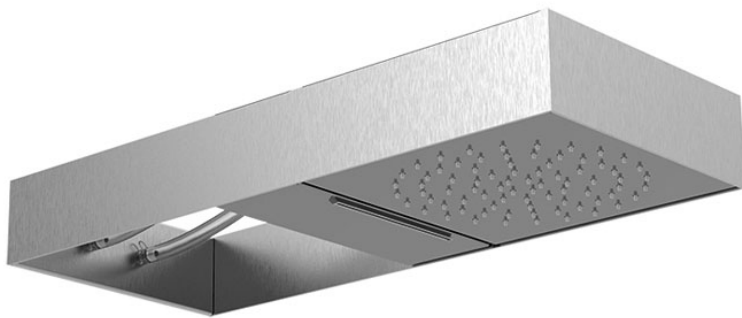

Код F2992S

KOPFBRAUSE MOOVE MIT EDELSTAHL GEBÜRSTETEN RAHMEN

- rechteckige Rahmen aus Metall
- Schlauch aus transparentem Silicon (Alternative Chromalux Schlauch F2990)
- zwei verschiebbares wasserlieferungsmodul
- Regenstrahl
- Kaskadenstrahl
- easy clean system
- die Oberflächen beziehen sich auf die verstellbare Module

Finishes

ИЗОБРАЖЕНИЕ

Общие условия продажи в нашем действующем прайс-листе.