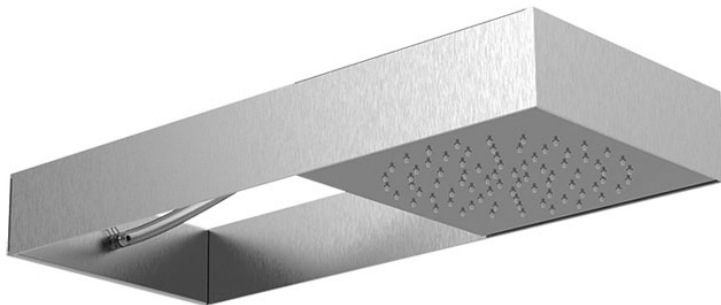

Код F2991S

KOPFBRAUSE MOOVE MIT EDELSTAHL GEBÜRSTETEN RAHMEN

- rechteckige Rahmen aus Metall
- Schlauch aus transparentem Silicon (Alternative Chromalux Schlauch F2990)
- Module verstellbar
- Regenstrahl
- easy clean system
- die Oberflächen beziehen sich auf die verstellbare Module

Finishes

XPOM
CR

INOX
INOX

ИЗОБРАЖЕНИЕ

Общие условия продажи в нашем действующем прайс-листе.