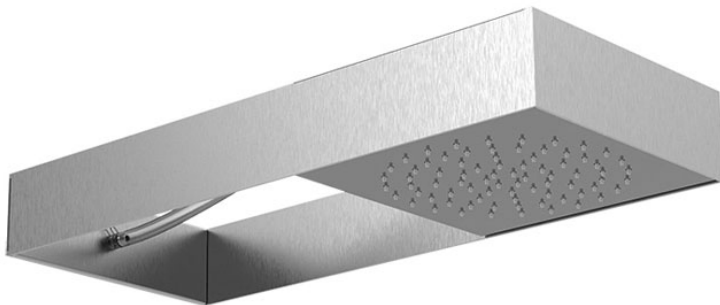

Code F2991S

KOPFBRAUSE MOOVE MIT EDELSTAHL GEBÜRSTETEN RAHMEN

- rechteckige Rahmen aus Metall
- Schlauch aus transparentem Silicon (Alternative Chromalux Schlauch F2990)
- Module verstellbar
- Regenstrahl
- easy clean system
- die Oberflächen beziehen sich auf die verstellbare Module

Finishes

CHROM
CR

INOX
INOX

BILD

Siehe die allgemeinen Verkaufsbedingungen auf unserer
geltenden Preisliste