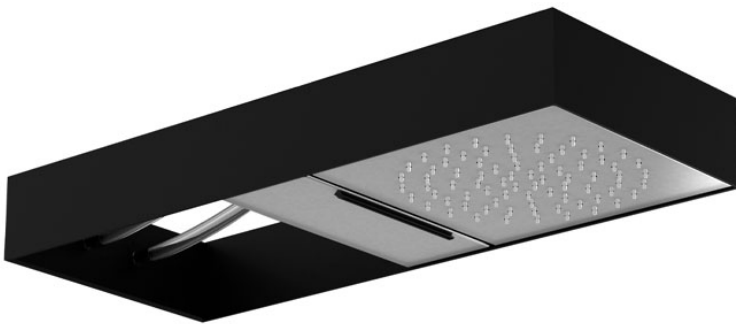

Code F2992N

KOPFBRAUSE MOOVE MIT SCHWARZMATT RAHMEN

- rechteckige Rahmen aus Metall in schwarz
- Schlauch aus transparentem Silicon (Alternative Chromalux Schlauch F2990)
- zwei verschiebbares wasserlieferungsmodul
- Kaskadenstrahl
- Regenstrahl
- easy clean system
- die Oberflächen beziehen sich auf die verstellbare Module

Finishes

CHROM
CR

INOX
INOX

BILD

Siehe die allgemeinen Verkaufsbedingungen auf unserer
geltenden Preisliste