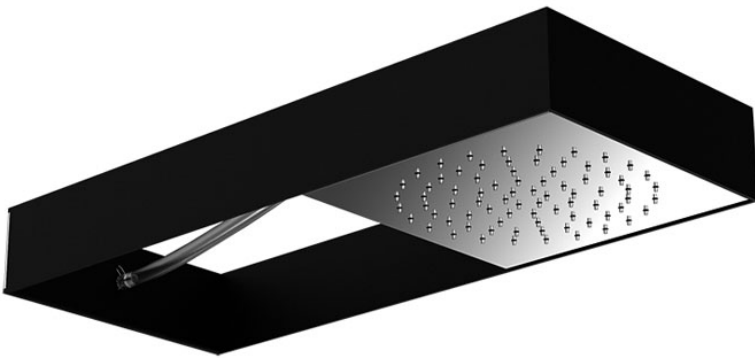

Code F2991N

KOPFBRAUSE MOOVE MIT SCHWARZMATT RAHMEN

- rechteckige Rahmen aus Metall in schwarz
- Schlauch aus transparentem Silicon (Alternative Chromalux Schlauch F2990)
- Module verstellbar
- Regenstrahl
- easy clean system
- die Oberflächen beziehen sich auf die verstellbare Module

Finishes

CHROM
CR

INOX
INOX

BILD

Siehe die allgemeinen Verkaufsbedingungen auf unserer
geltenden Preisliste