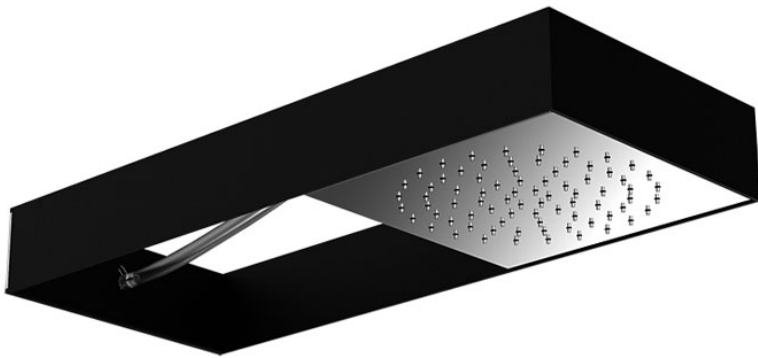

Код F2991N

KOPFBRAUSE MOOVE MIT SCHWARZMATT RAHMEN

- rechteckige Rahmen aus Metall in schwarz
- Schlauch aus transparentem Silicon (Alternative Chromalux Schlauch F2990)
- Module verstellbar
- Regenstrahl
- easy clean system
- die Oberflächen beziehen sich auf die verstellbare Module

Finishes

XPOM
CR

INOX
INOX

ИЗОБРАЖЕНИЕ

Общие условия продажи в нашем действующем прайс-листе.