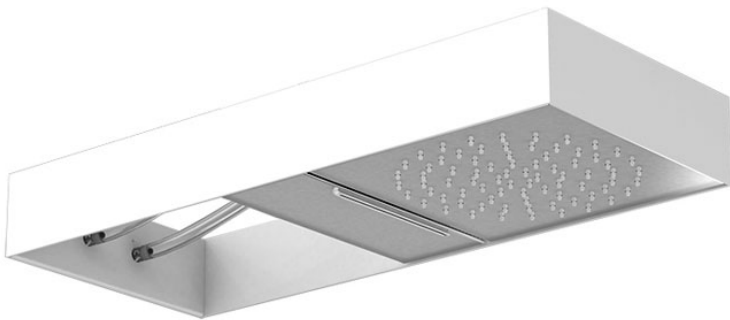

Code F2992B

KOPFBRAUSE MOOVE MIT WEISSMATT RAHMEN

- rechteckiger Rahmen aus Metall in weiss
- Schlauch aus transparentem Silicon (Alternative Chromalux Schlauch F2990)
- zwei verschiebbare Wasserlieferungsmodule
- Regenstrahl
- Kaskadenstrahl
- easy clean system
- die Oberfläche beziehen sich auf ddie verstellbare Module

Finishes

CHROM
CR

INOX
INOX

BILD

Siehe die allgemeinen Verkaufsbedingungen auf unserer
geltenden Preisliste