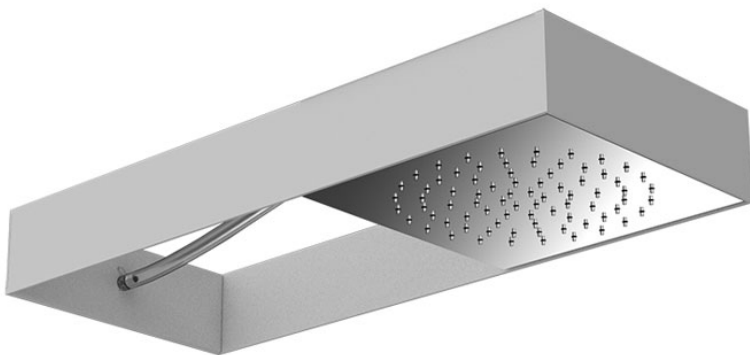

Код F2991B

KOPFBRAUSE MOOVE MIT WEISSMATT RAHMEN

- rechteckiger Rahmen aus Metall in weiss
- Schlauch aus transparentem Silicon (Alternative Chromalux Schlauch F2990)
- Modul verstellbar
- Regenstrahl
- easy clean system
- die Oberfläche beziehen sich auf das verstellbare Modul

Finishes

XPOM
CR

INOX
INOX

ИЗОБРАЖЕНИЕ

Общие условия продажи в нашем действующем прайс-листе.