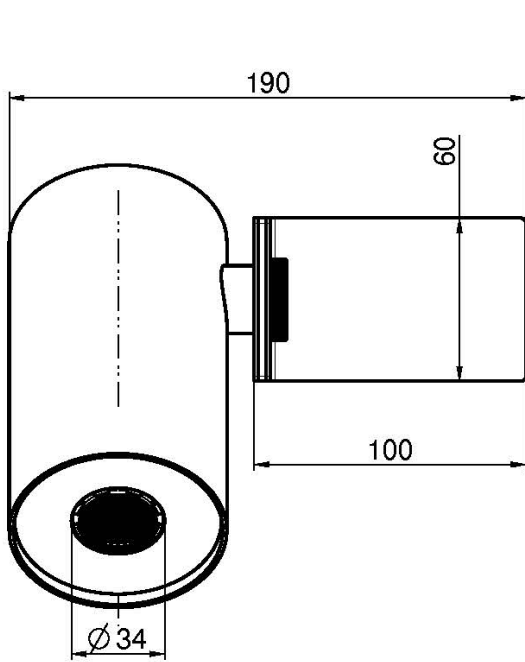

This drawing is the property of FIMA Carlo Frattini. Any complete or partial reproduction, or any transmission to third party without FIMA Carlo Frattini authorization is forbidden.