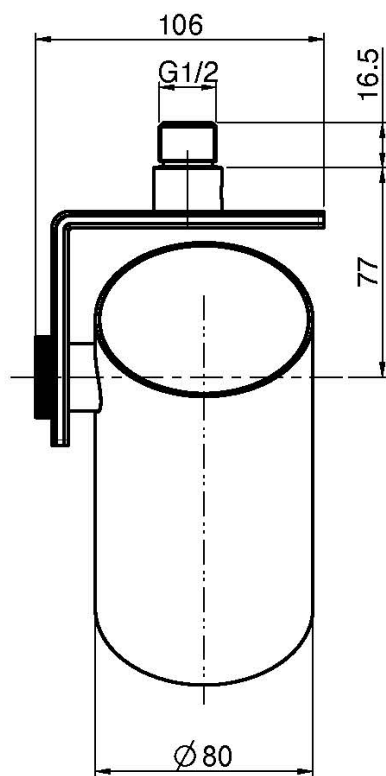

This drawing is the property of FIMA Carlo Frattini. Any complete or partial reproduction, or any transmission to third party without FIMA Carlo Frattini authorization is forbidden.