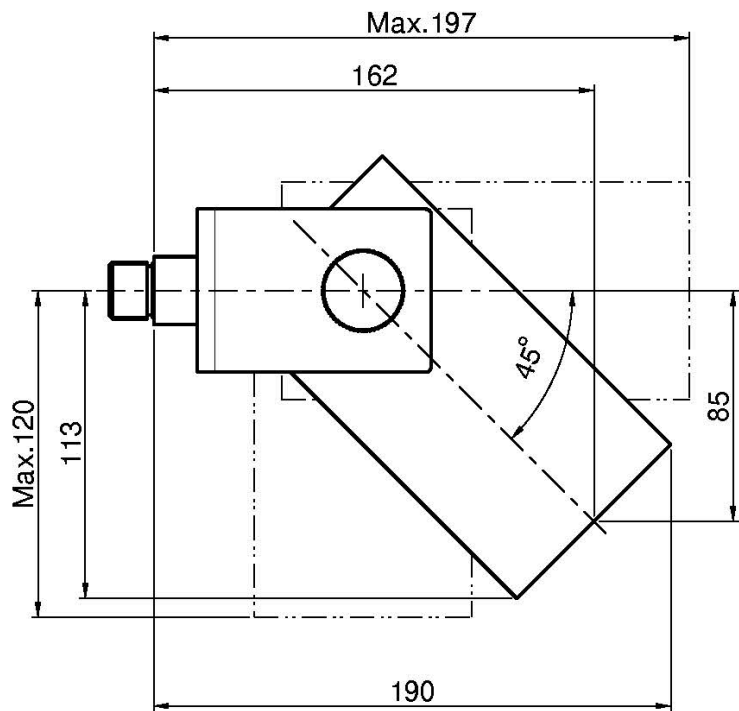

This drawing is the property of FIMA Carlo Frattini. Any complete or partial reproduction, or any transmission to third party without FIMA Carlo Frattini authorization is forbidden.