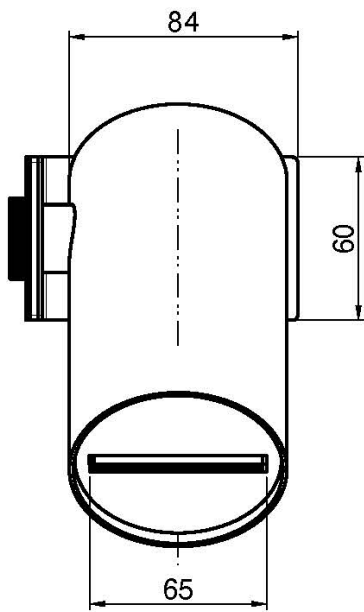

This drawing is the property of FIMA Carlo Frattini. Any complete or partial reproduction, or any transmission to third party without FIMA Carlo Frattini authorization is forbidden.