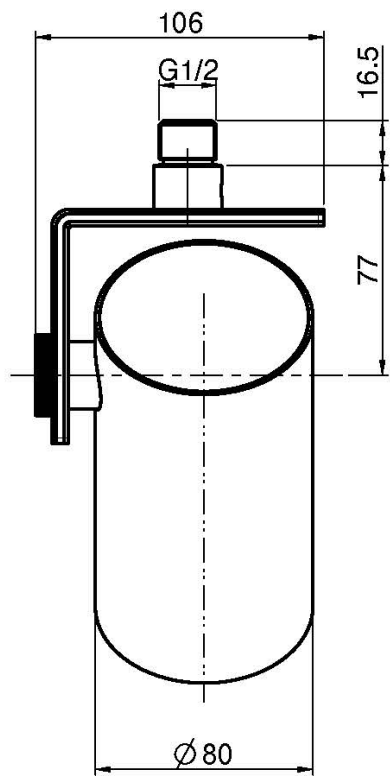

This drawing is the property of FIMA Carlo Frattini. Any complete or partial reproduction, or any transmission to third party without FIMA Carlo Frattini authorization is forbidden.