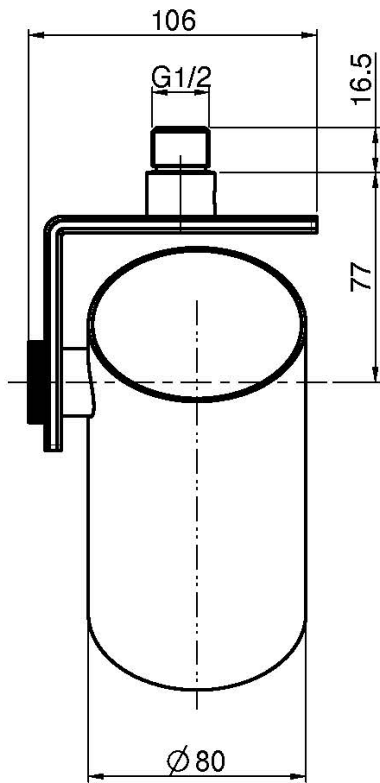

This drawing is the property of FIMA Carlo Frattini. Any complete or partial reproduction, or any transmission to third party without FIMA Carlo Frattini authorization is forbidden.