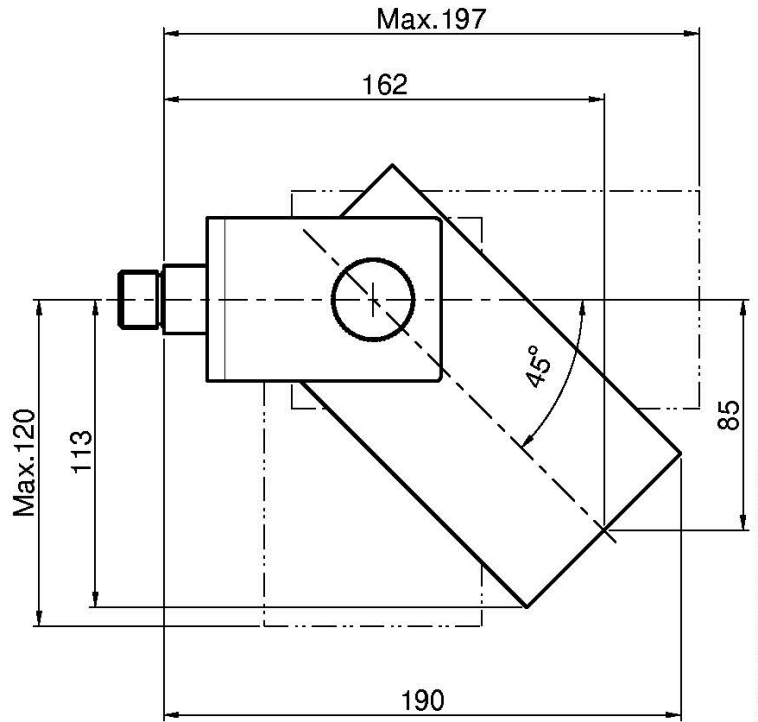

This drawing is the property of FIMA Carlo Frattini. Any complete or partial reproduction, or any transmission to third party without FIMA Carlo Frattini authorization is forbidden.