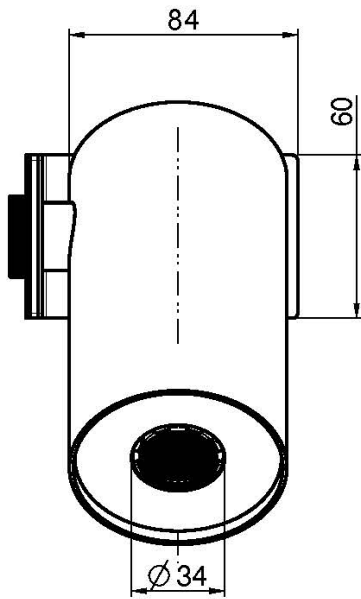

This drawing is the property of FIMA Carlo Frattini. Any complete or partial reproduction, or any transmission to third party without FIMA Carlo Frattini authorization is forbidden.