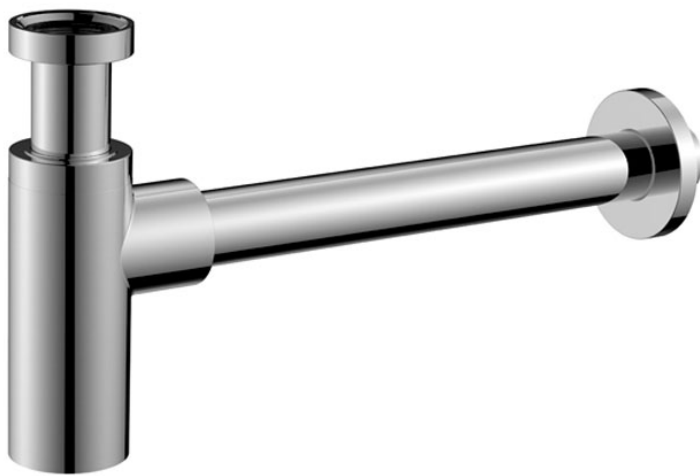

Code F406

**LUXUS SIPHON 1"1/4**

BILD

Finishes

-  CHROM  
CR
-  HL
-  HS
-  ZL
-  ZS
-  NICKEL GEBÜRSTET  
SN
-  SCHWARZCHROM  
CN
-  SCHWARZCHROM GEBÜRSTET  
CS
-  WEISSMATT  
BS
-  SCHWARZMATT  
NS
-  GOLD  
OR
-  GOLD GEBÜRSTET  
OS
-  BRONZE  
BR
-  ALTE KUPFER  
RA