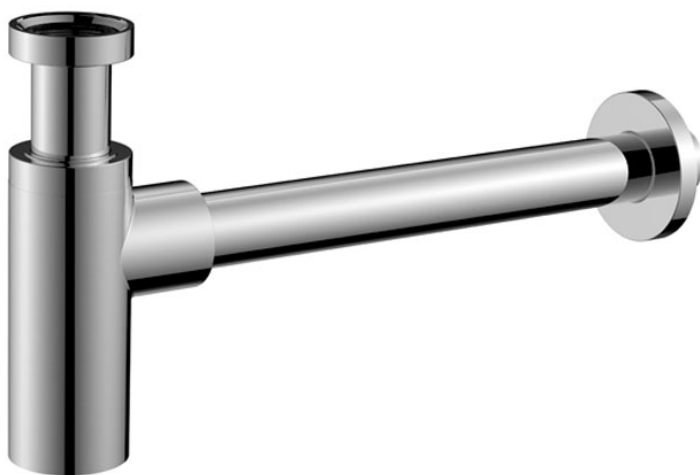

Код F406

LUXUS SIPHON 1"1/4

ИЗОБРАЖЕНИЕ

Finishes

-  ХРОМ
-  HL
-  HS
-  ZL
-  ZS
-  BRUSHED NICKEL
-  ХРОМ ЧЁРНЫЙ
-  БРАШИРОВАННОЕ ЧЁРНЫЙ
-  БЕЛЫЙ МАТОВЫЙ
-  ЧЁРНЫЙ МАТОВЫЙ
-  ЗОЛОТО
-  БРАШИРОВАННОЕ ЗОЛОТО
-  OLD BRONZE
-  АНТИЧНАЯ МЕДЬ