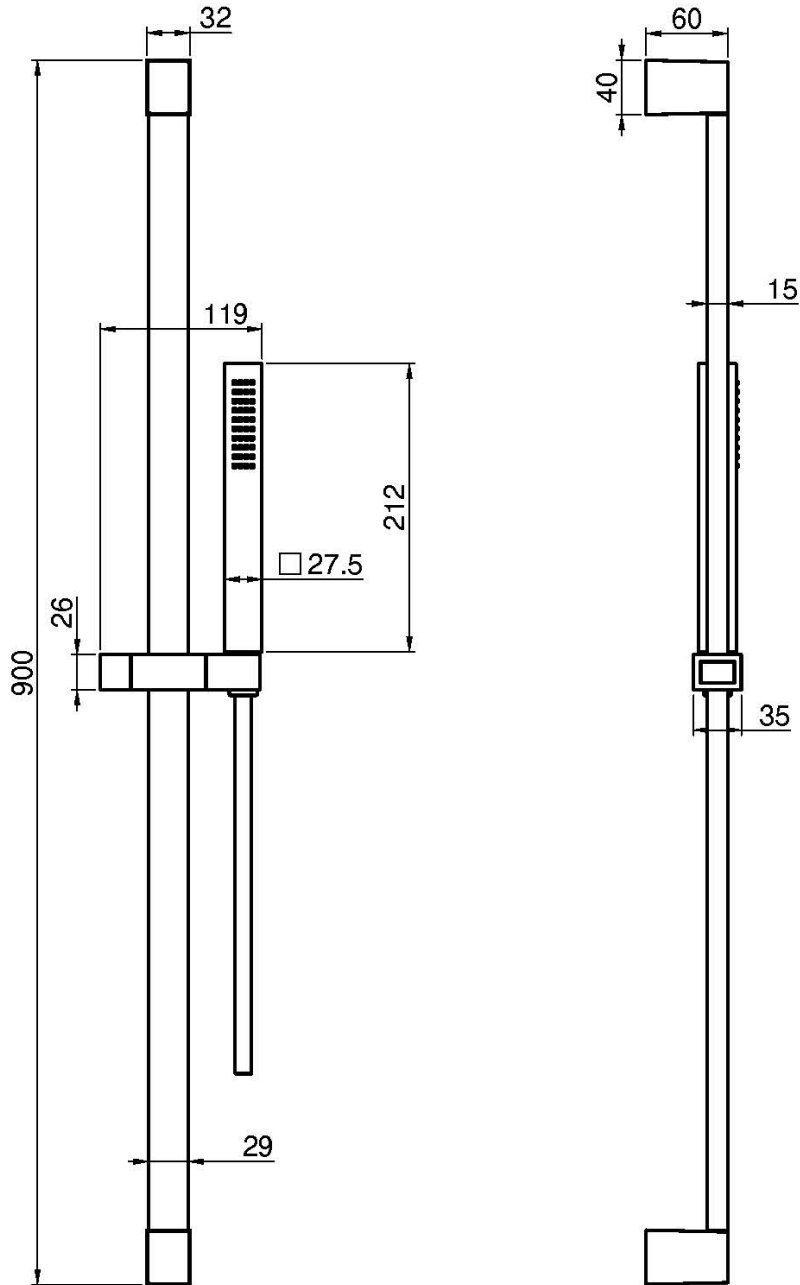

Code F2443

MESSING DUSCHSTANGE

- Handbrause mit Antikalkdüsen
- chromalux Schlauch 1500 mm

Finishes

 CHROM
CR

BILD

Siehe die allgemeinen Verkaufsbedingungen auf unserer
geltenden Preisliste

This drawing is the property of FIMA Carlo Frattini. Any complete or partial reproduction, or any transmission to third party without FIMA Carlo Frattini authorization is forbidden.