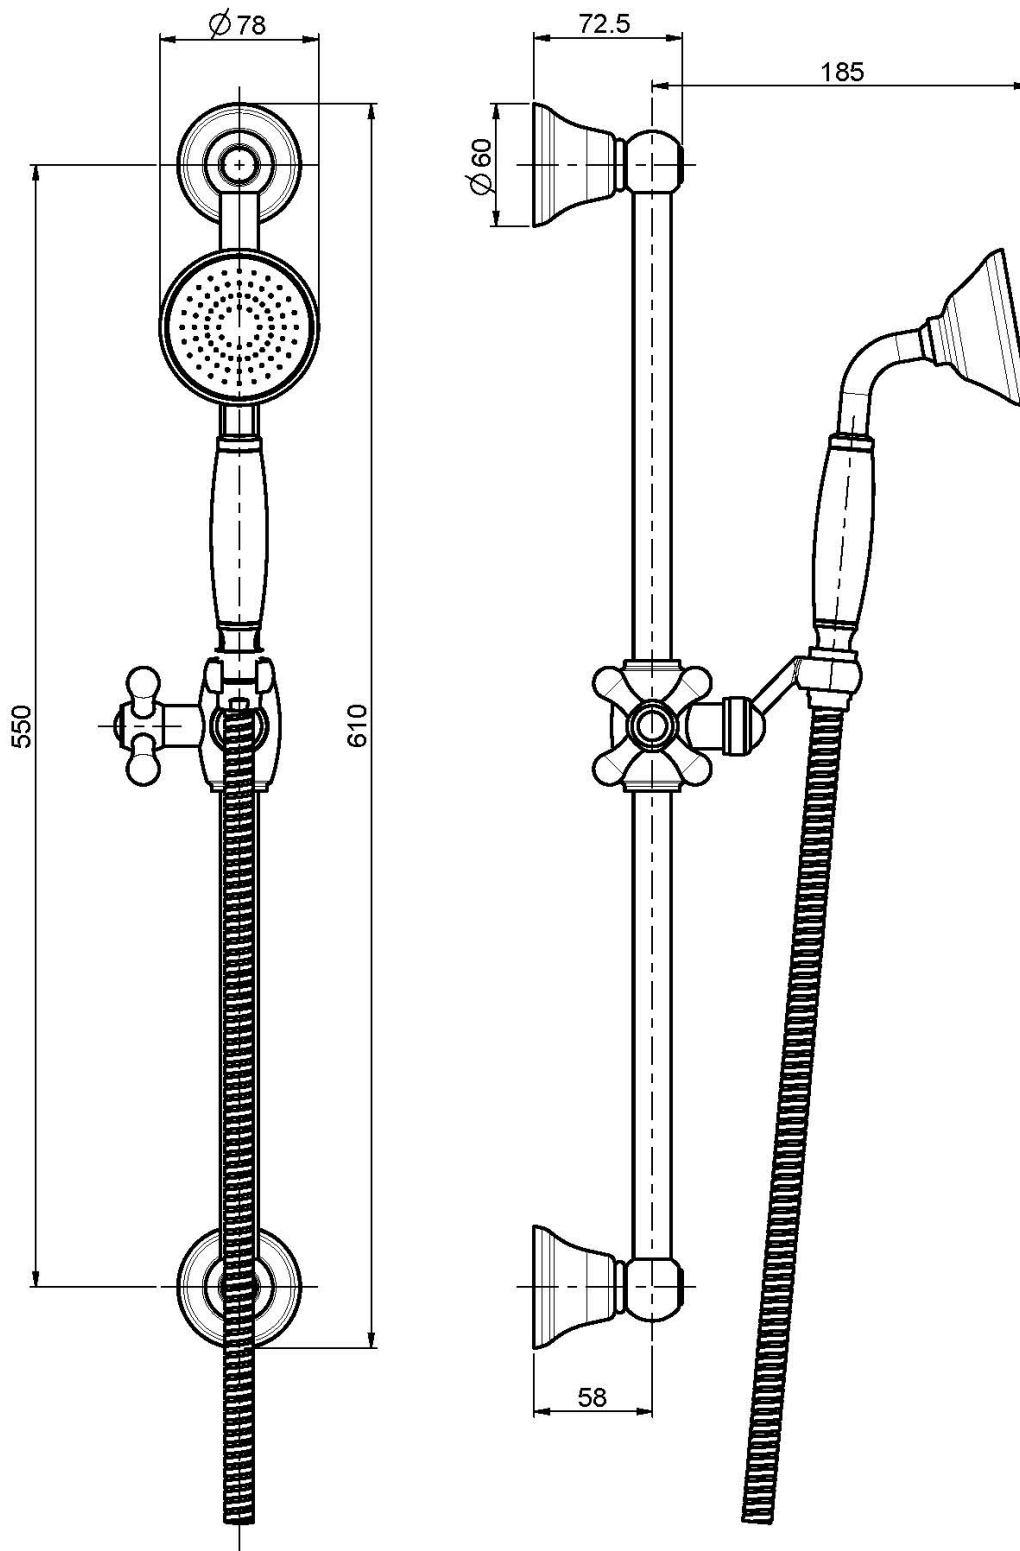

Code F2044/2

MESSING DUSCHSTANGE

- Handbrause mit Antikalkdüsen
- Messing Schlauch 1500 mm

BILD

Finishes

-  CHROM
CR
-  NICKEL GEBÜRSTET
SN
-  GOLD
OR
-  GOLD GEBÜRSTET
OS
-  BRONZE
BR
-  ALTE KUPFER
RA

Siehe die allgemeinen Verkaufsbedingungen auf unserer
geltenden Preisliste

This drawing is the property of FIMA Carlo Frattini. Any complete or partial reproduction, or any transmission to third party without FIMA Carlo Frattini authorization is forbidden.