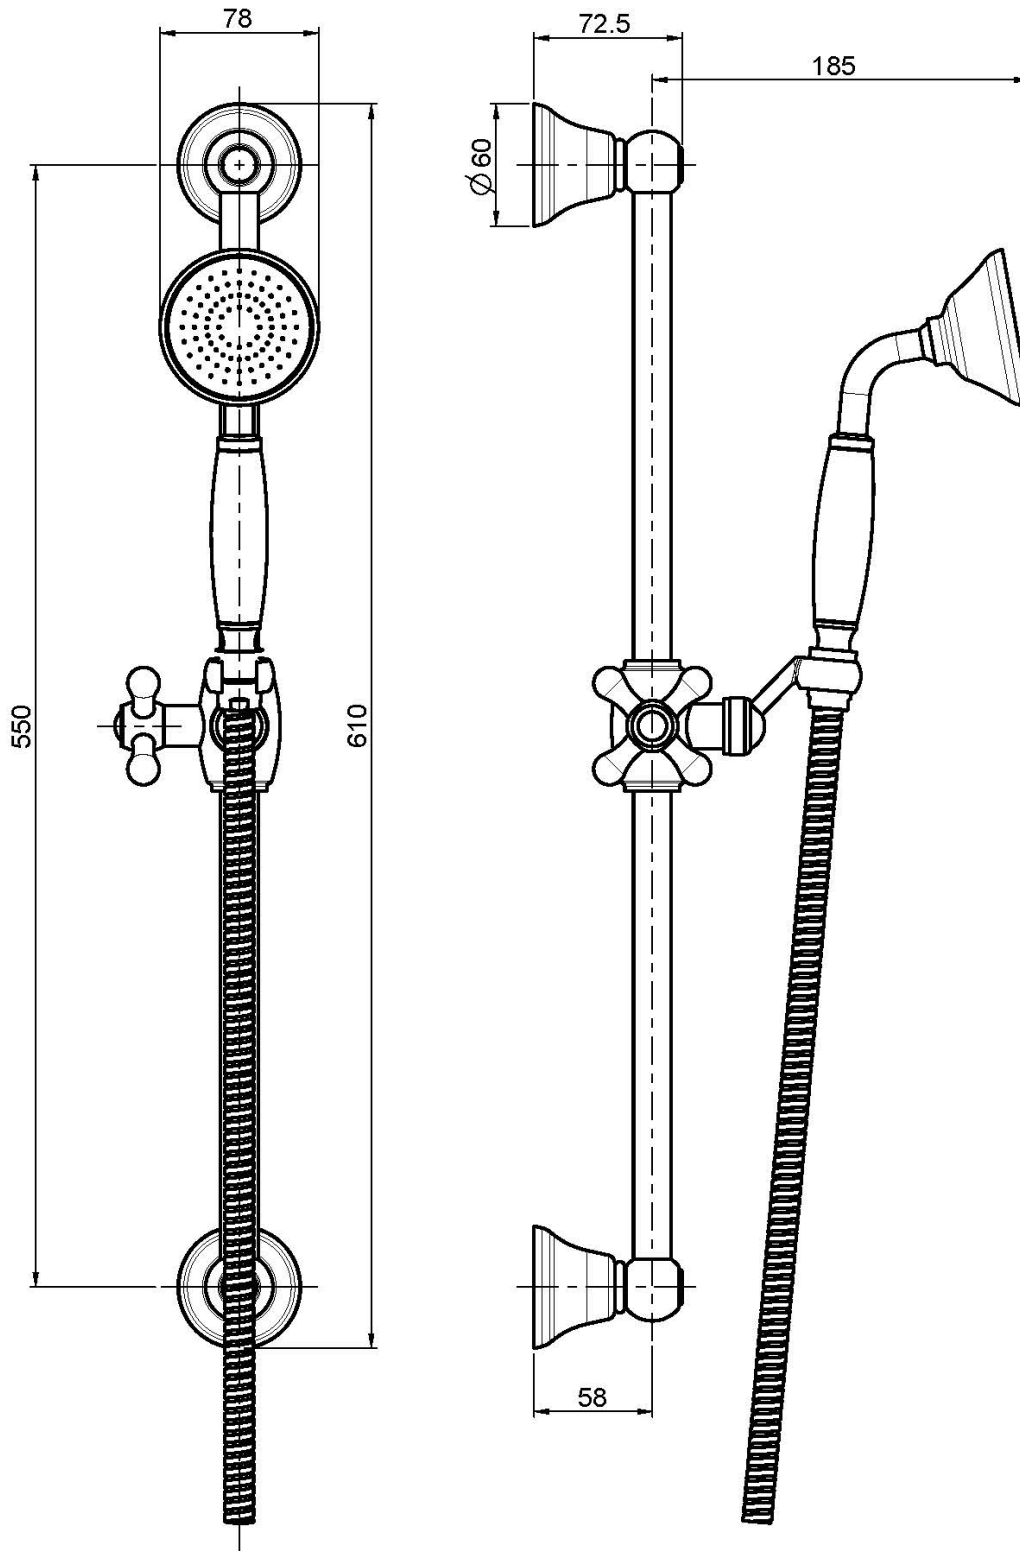

Code F2044/3

MESSING DUSCHSTANGE

- Handbrause mit Antikalkdüsen
- Messing Schlauch 1500 mm

BILD

Finishes

-  CHROM
CR
-  NICKEL GEBÜRSTET
SN
-  GOLD
OR
-  GOLD GEBÜRSTET
OS
-  BRONZE
BR
-  ALTE KUPFER
RA

Siehe die allgemeinen Verkaufsbedingungen auf unserer
geltenden Preisliste

This drawing is the property of FIMA Carlo Frattini. Any complete or partial reproduction, or any transmission to third party without FIMA Carlo Frattini authorization is forbidden.