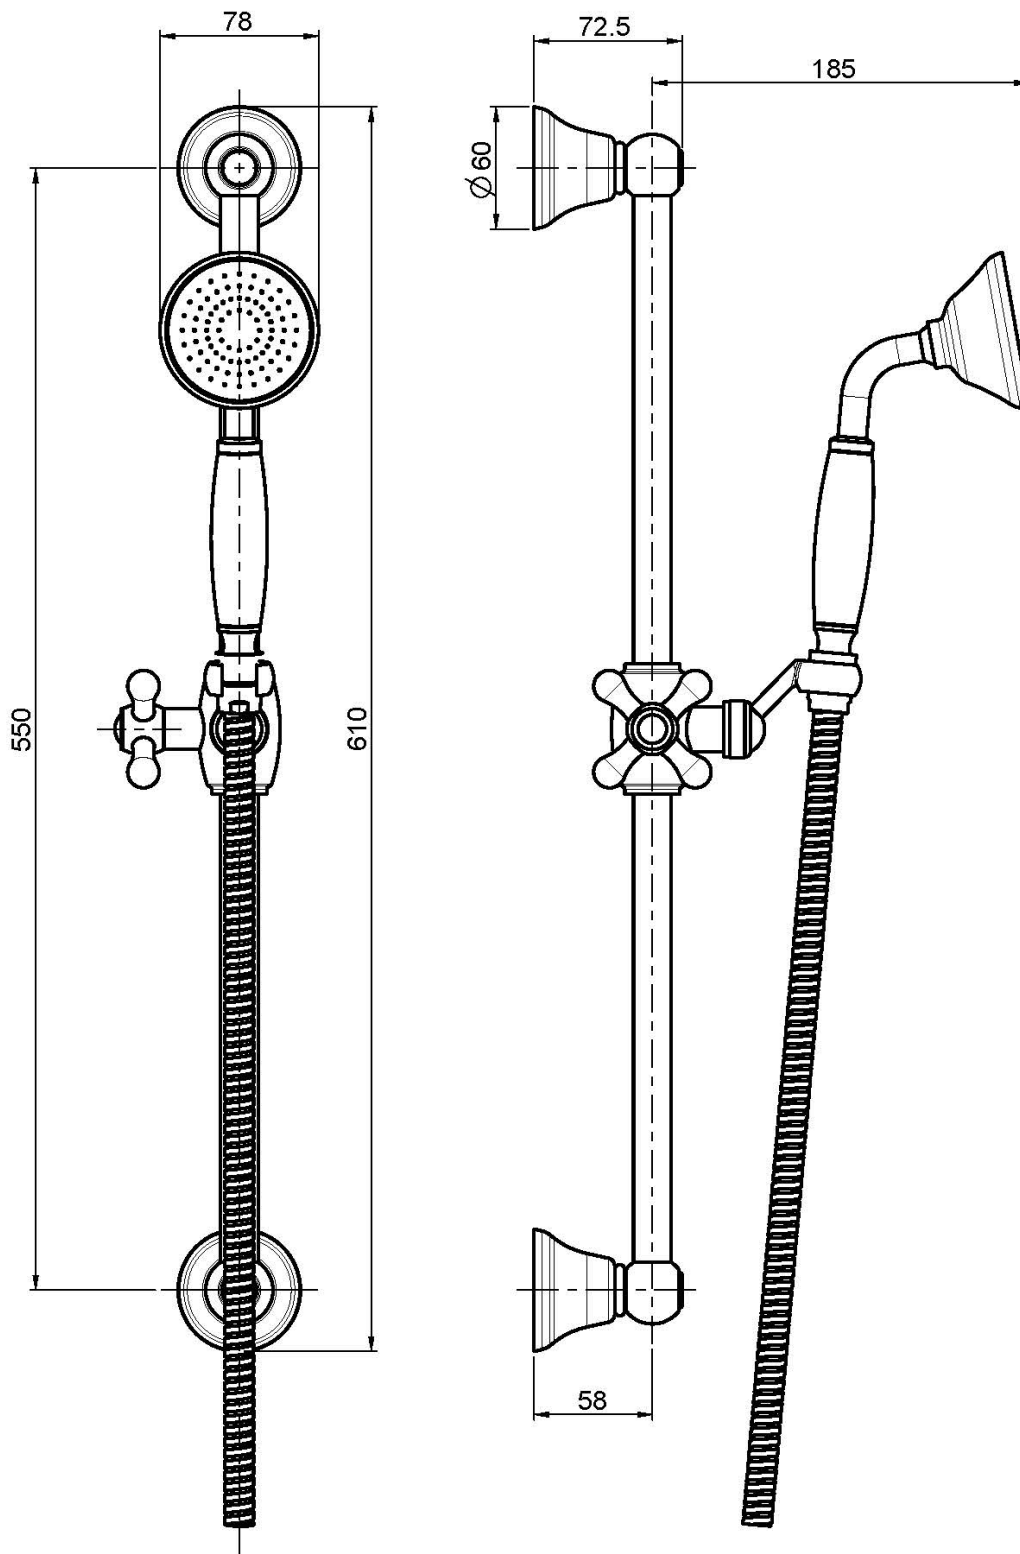

This drawing is the property of FIMA Carlo Frattini. Any complete or partial reproduction, or any transmission to third party without FIMA Carlo Frattini authorization is forbidden.