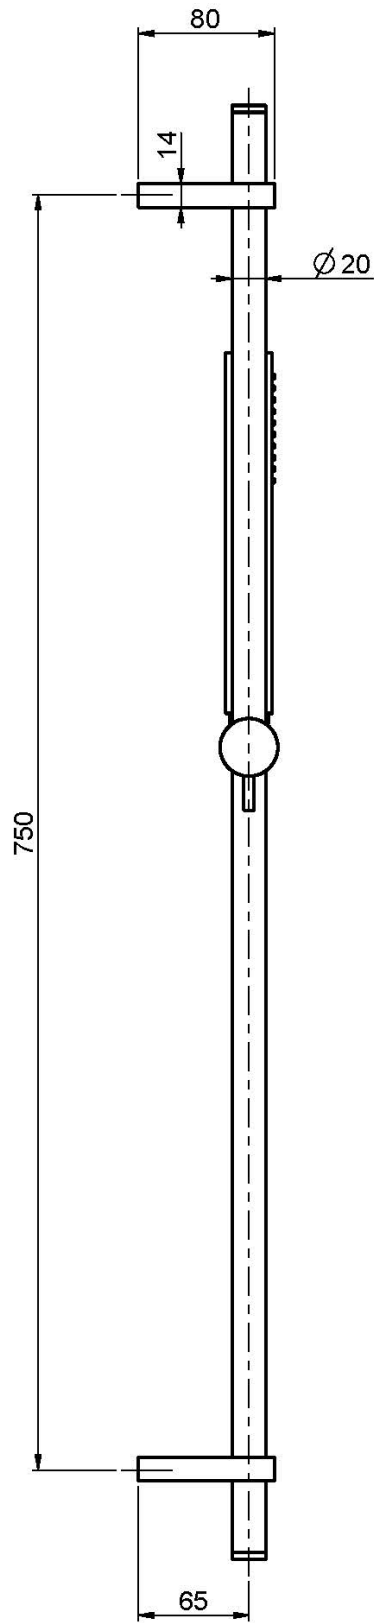

This drawing is the property of FIMA Carlo Frattini. Any complete or partial reproduction, or any transmission to third party without FIMA Carlo Frattini authorization is forbidden.