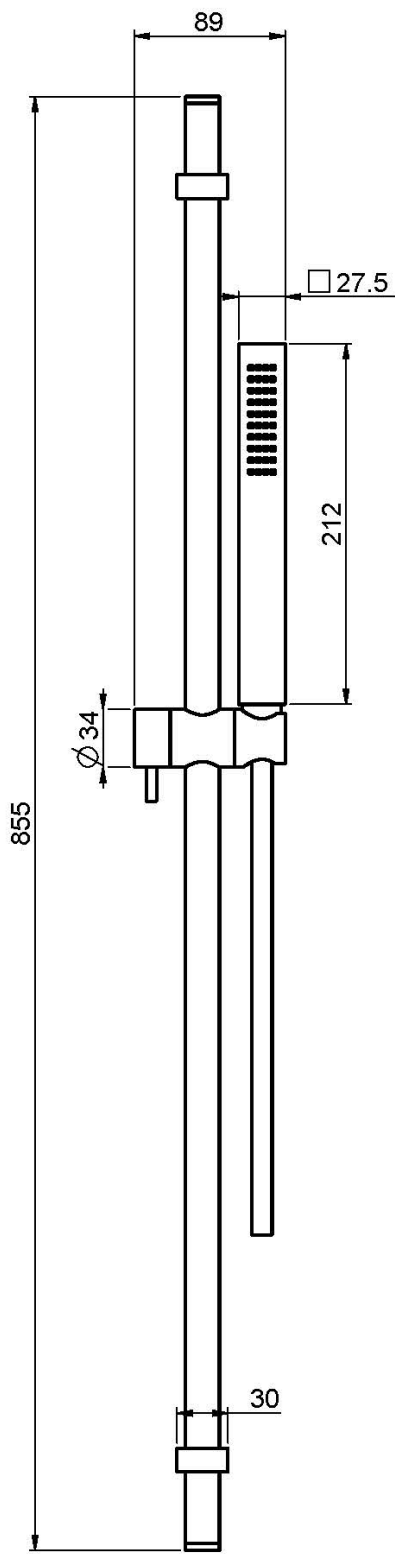

This drawing is the property of FIMA Carlo Frattini. Any complete or partial reproduction, or any transmission to third party without FIMA Carlo Frattini authorization is forbidden.