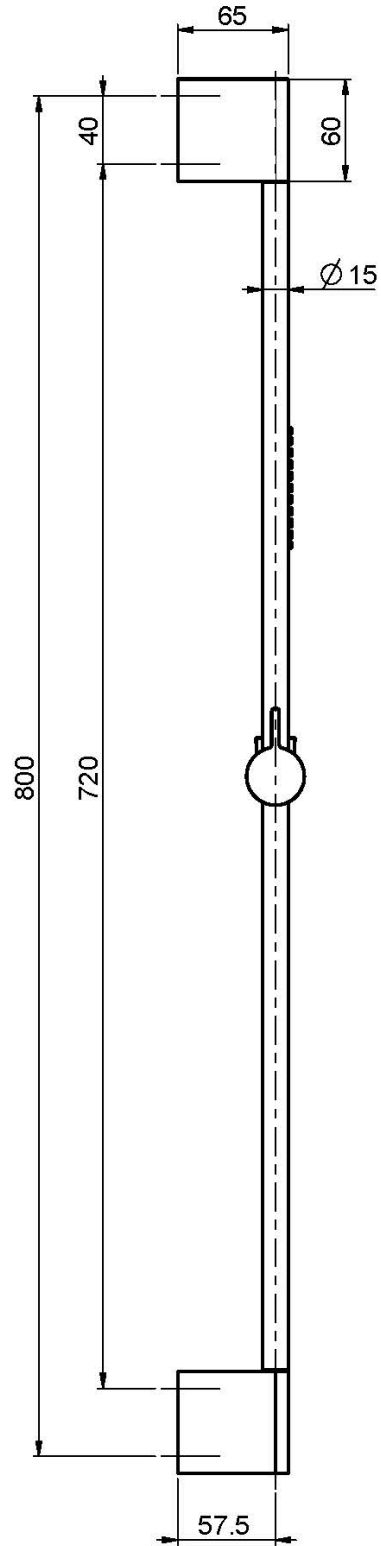

Code F2391

MESSING DUSCHSTANGE

- Handbrause mit Antikalkdüsen
- chromalux Schlauch 1500 mm

Finishes

 CHROM
CR

BILD

Siehe die allgemeinen Verkaufsbedingungen auf unserer
geltenden Preisliste

This drawing is the property of FIMA Carlo Frattini. Any complete or partial reproduction, or any transmission to third party without FIMA Carlo Frattini authorization is forbidden.