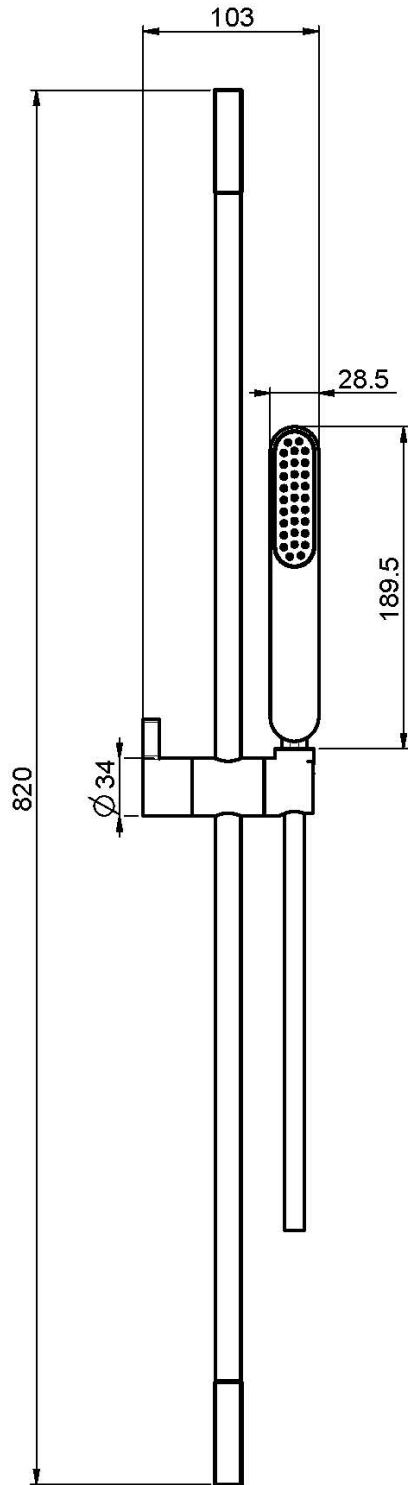

Code F2391

MESSING DUSCHSTANGE

- Handbrause mit Antikalkdüsen
- chromalux Schlauch 1500 mm

Finishes

 CHROM
CR

BILD

Siehe die allgemeinen Verkaufsbedingungen auf unserer
geltenden Preisliste

This drawing is the property of FIMA Carlo Frattini. Any complete or partial reproduction, or any transmission to third party without FIMA Carlo Frattini authorization is forbidden.