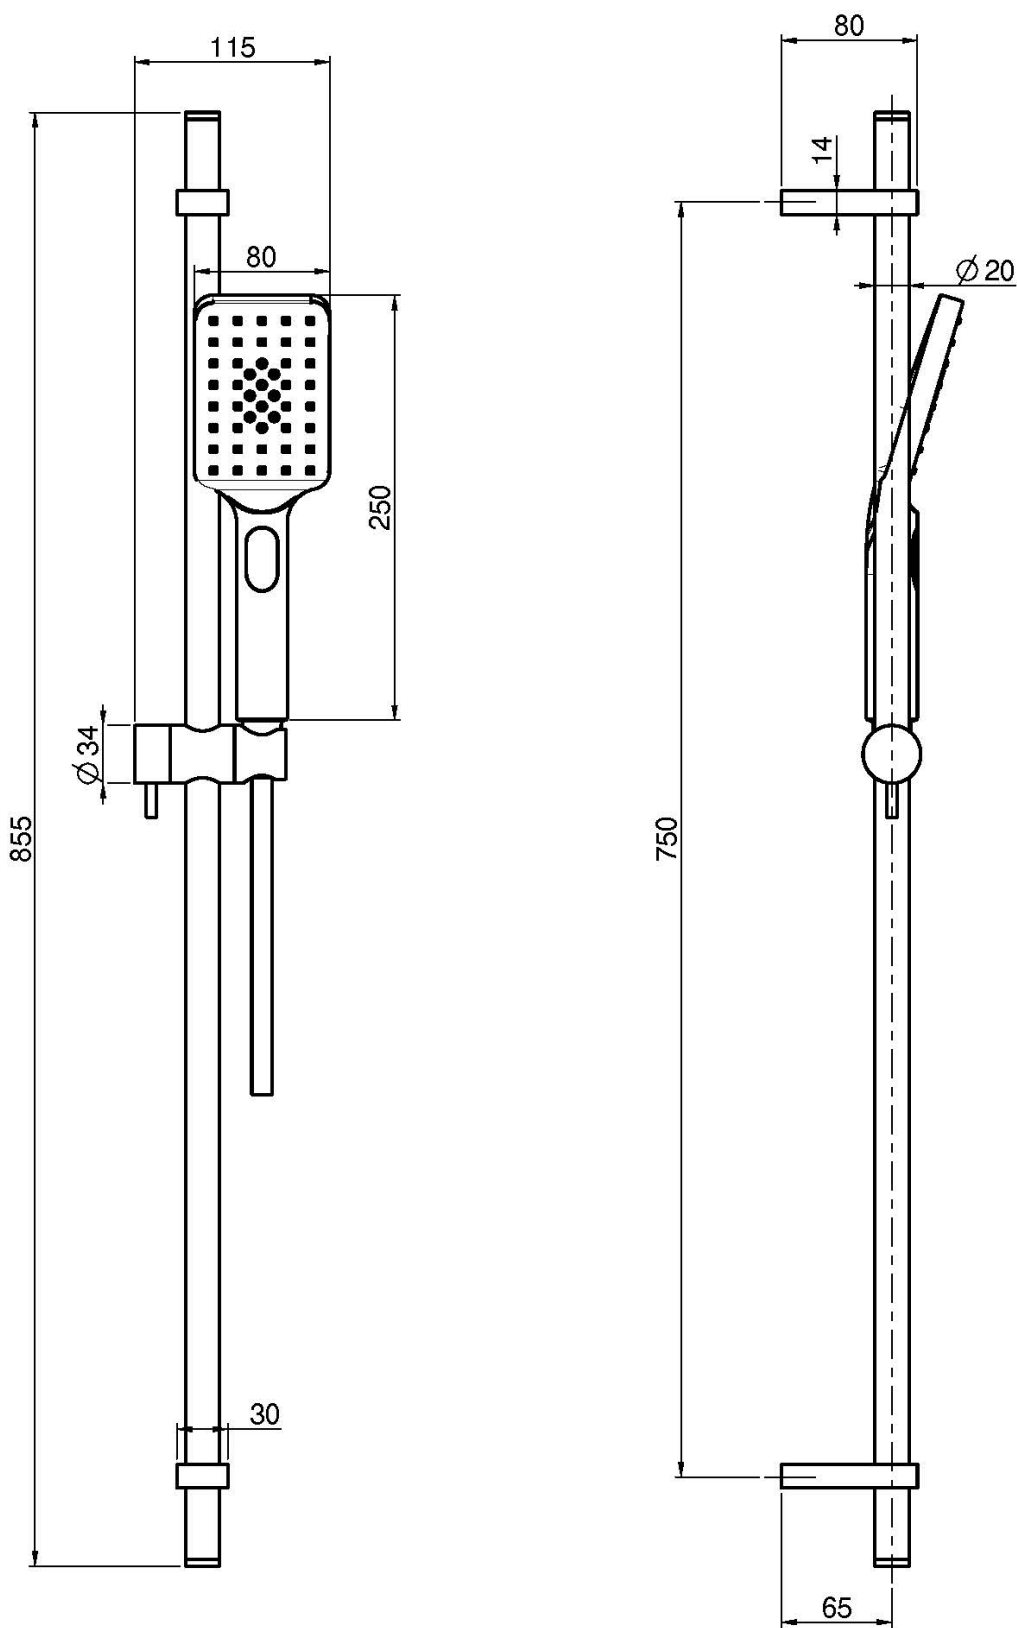

Код F2420

MESSING DUSCHSTANGE

- ABS Handdusche mit Antikalkdüsen 3 Strahl
- chromalux Schlauch 1500 mm

Finishes

ИЗОБРАЖЕНИЕ

Общие условия продажи в нашем действующем прайс-листе.

This drawing is the property of FIMA Carlo Frattini. Any complete or partial reproduction, or any transmission to third party without FIMA Carlo Frattini authorization is forbidden.