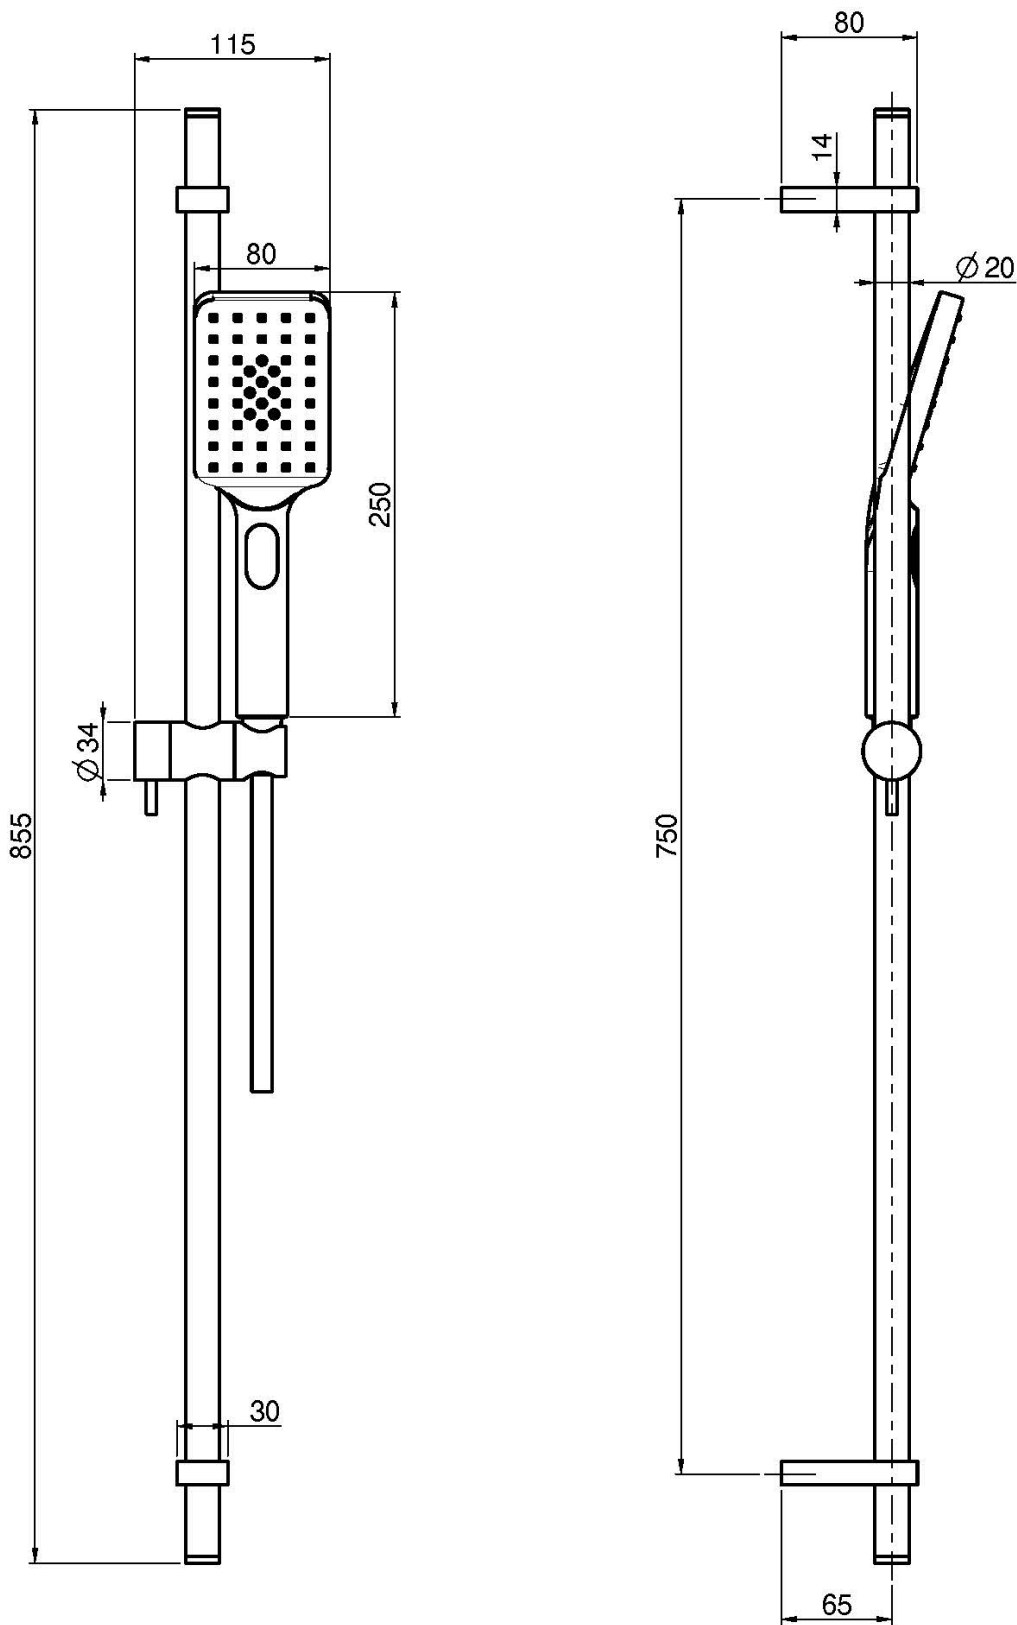

Код F2420

MESSING DUSCHSTANGE

- ABS Handdusche mit Antikalkdüsen 3 Strahl
- chromalux Schlauch 1500 mm

Finishes

ИЗОБРАЖЕНИЕ

Общие условия продажи в нашем действующем прайс-листе.

This drawing is the property of FIMA Carlo Frattini. Any complete or partial reproduction, or any transmission to third party without FIMA Carlo Frattini authorization is forbidden.