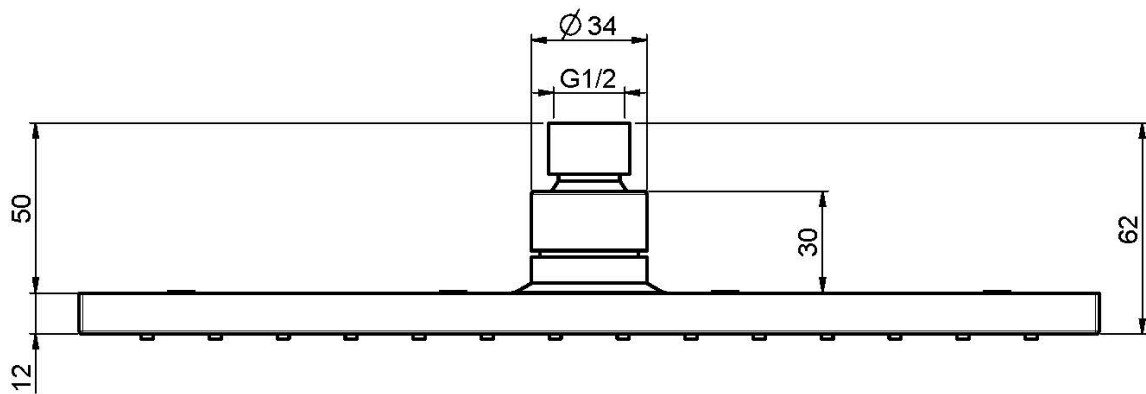

This drawing is the property of FIMA Carlo Frattini. Any complete or partial reproduction, or any transmission to third party without FIMA Carlo Frattini authorization is forbidden.