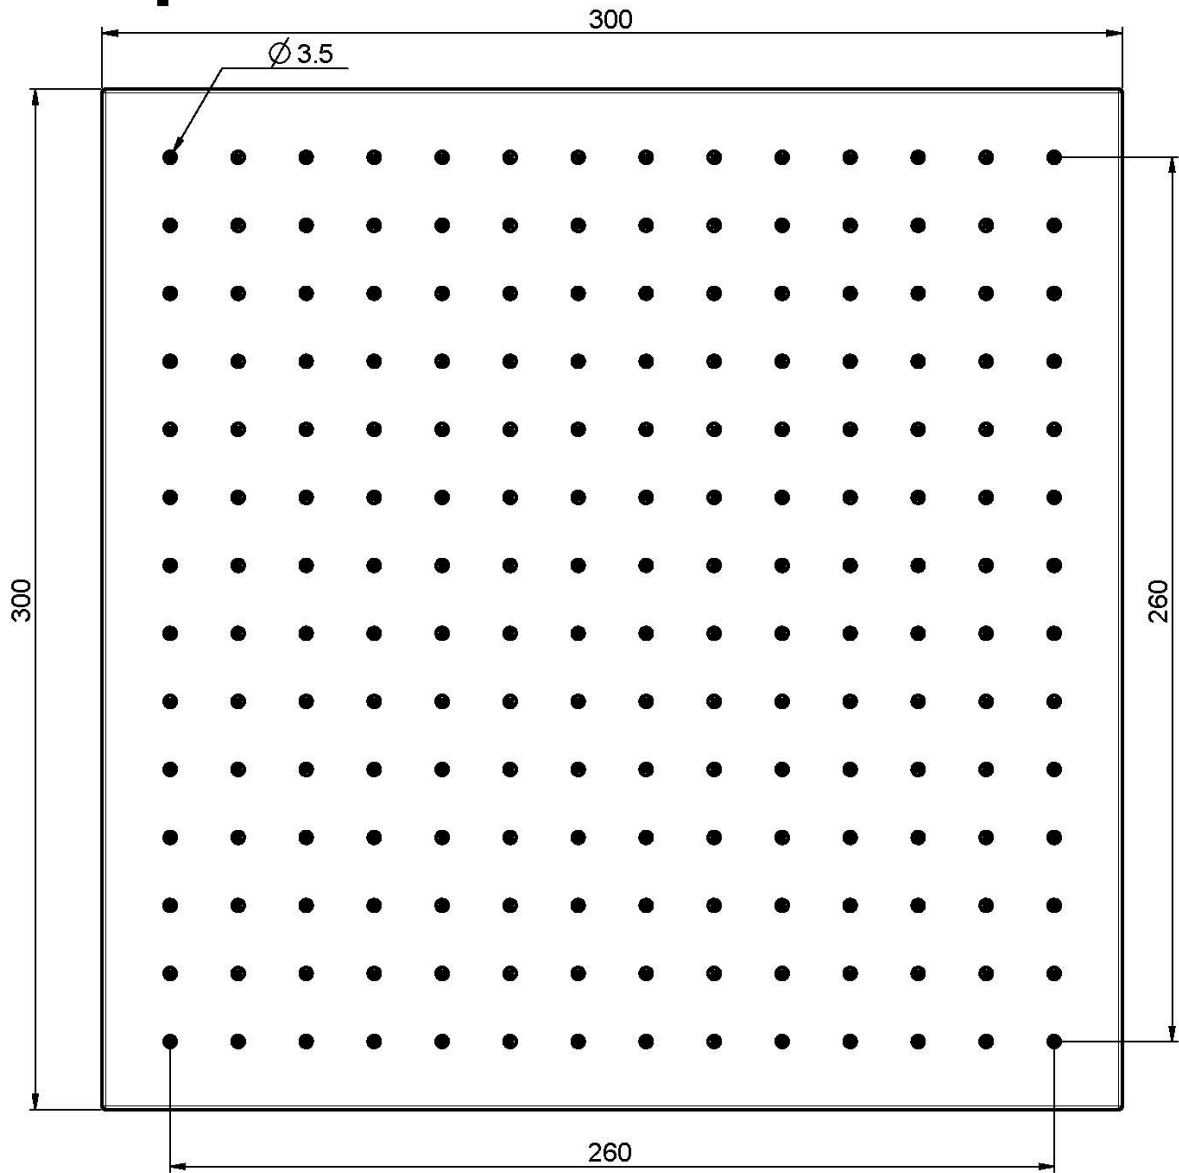

This drawing is the property of FIMA Carlo Frattini. Any complete or partial reproduction, or any transmission to third party without FIMA Carlo Frattini authorization is forbidden.