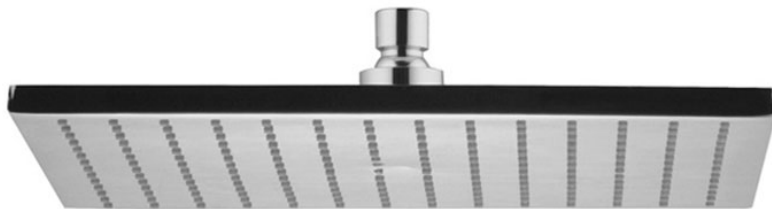

Код F2216/2

MESSING KOPFBRAUSE

• 300x300 mm

ИЗОБРАЖЕНИЕ

Finishes

 ХРОМ
CR

 HL

 HS

 ZL

 ZS

 BRUSHED NICKEL
SN

 ХРОМ ЧЁРНЫЙ
CN

 БРАШИРОВАННОЕ ЧЁРНЫЙ
CS

 БЕЛЫЙ МАТОВЫЙ
BS

 ЧЁРНЫЙ МАТОВЫЙ
NS

 ЗОЛОТО
OR