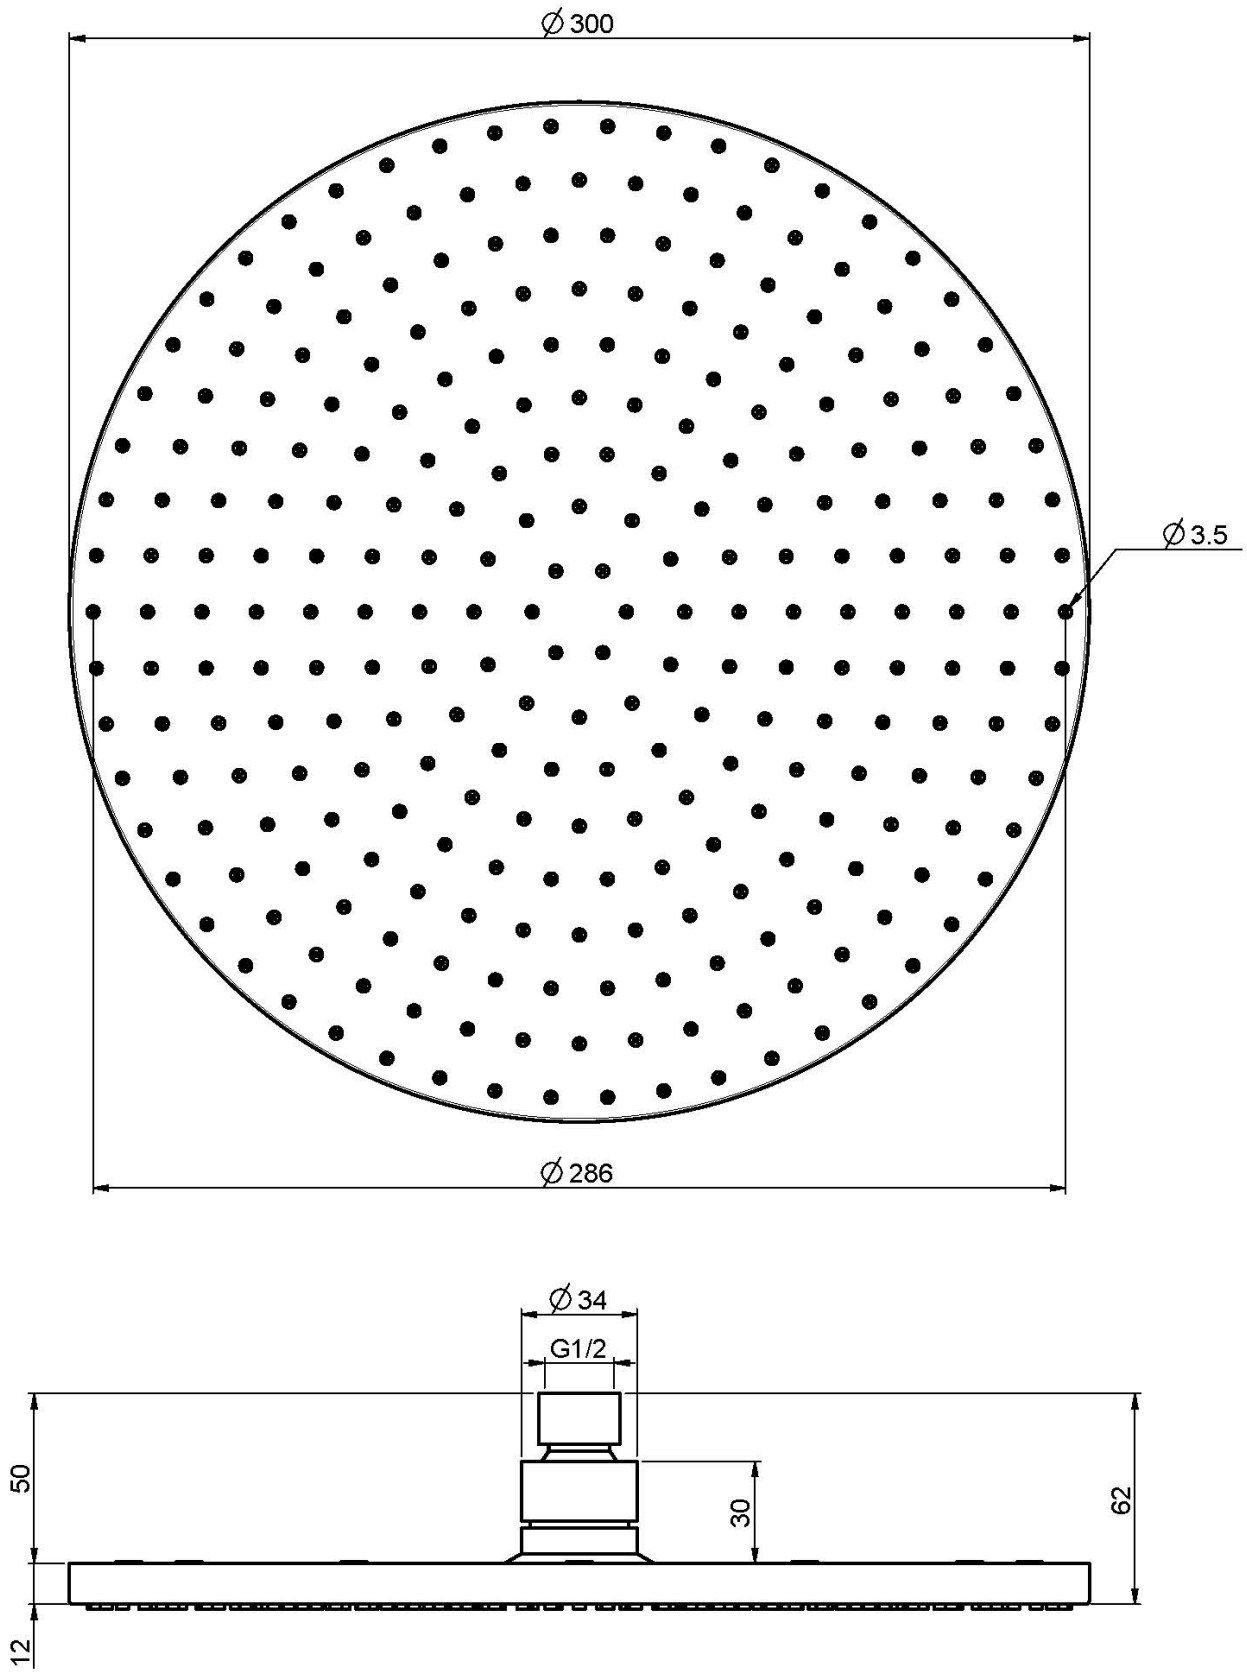

This drawing is the property of FIMA Carlo Frattini. Any complete or partial reproduction, or any transmission to third party without FIMA Carlo Frattini authorization is forbidden.