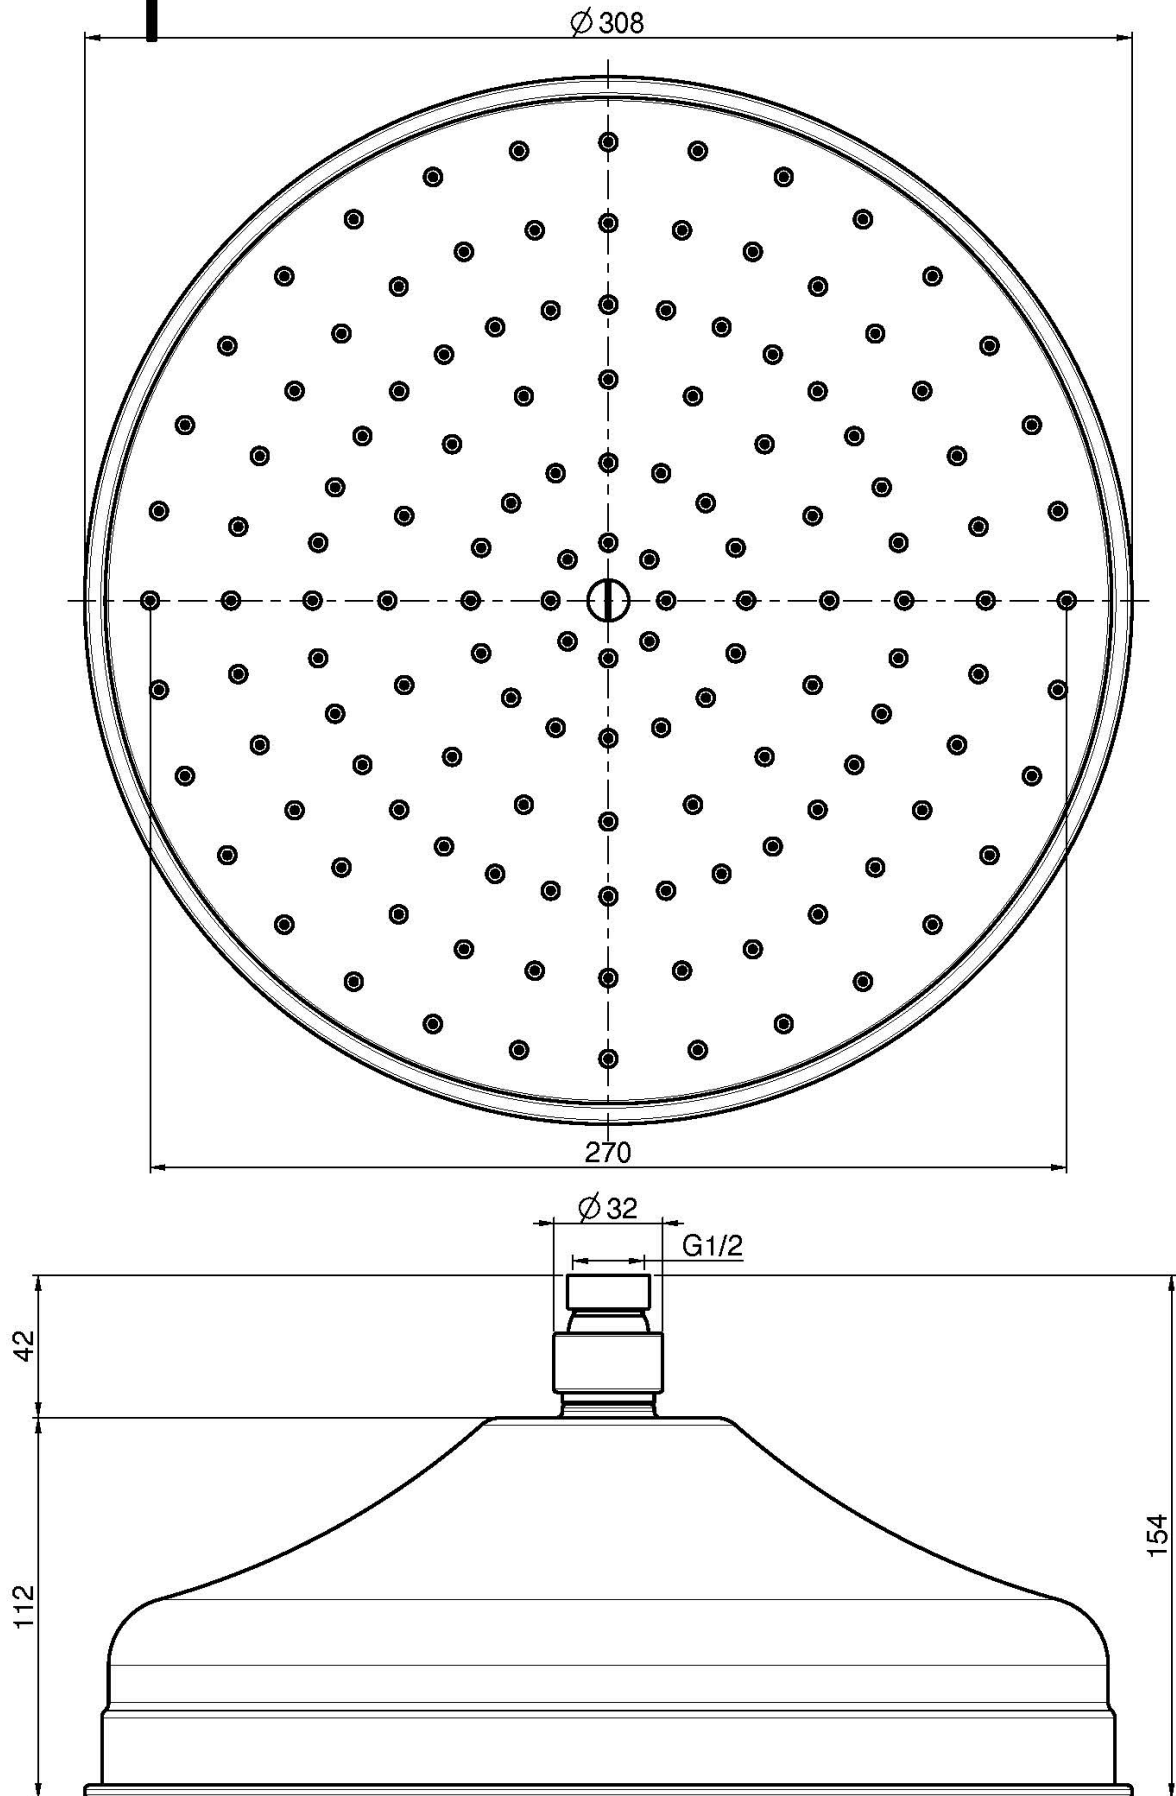

Код F2371/2

MESSING KOPFBRAUSE

• Ø 300 mm

ИЗОБРАЖЕНИЕ

Finishes

-  ХРОМ
CR
-  BRUSHED NICKEL
SN
-  ЗОЛОТО
OR
-  БРАШИРОВАННОЕ ЗОЛОТО
OS
-  OLD BRONZE
BR
-  АНТИЧНАЯ МЕДЬ
RA

Общие условия продажи в нашем действующем прайс-листе.